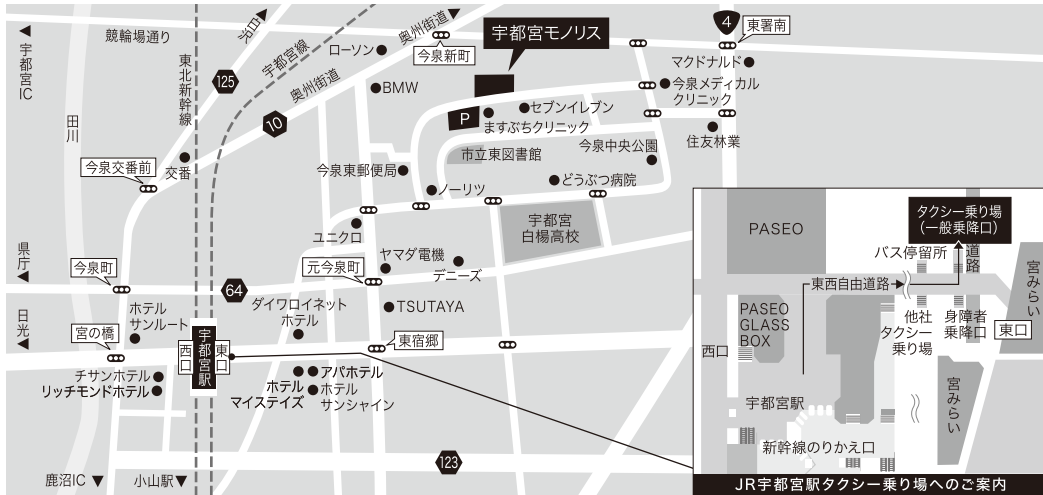

ACCESS MAP

UTSUNOMIYA
MONOLITH

宇都宮市中今泉3-14-15
TEL 028-651-4466

【電 車】 JR「宇都宮駅」東口より車で5分
【お 車】 東北自動車道路「鹿沼IC」または「宇都宮IC」より車で20分
北関東自動車道路「宇都宮上三川IC」より車で20分

ご利用者さま
専用ページはこちら

宇都宮モノリス専用送迎バスのご案内

当日はJR宇都宮駅東口⇄宇都宮モノリス間の往復バスを運行いたします

※時間に余裕をもって集合いただきますよう
ご協力のほどお願い申し上げます
※所要時間：約10分
※バス停留所：宇都宮駅東口第二駐車場前