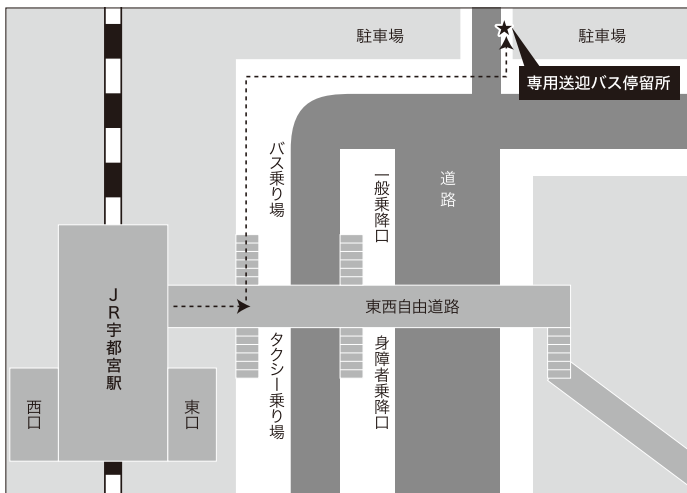

ACCESS MAP

UTSUNOMIYA
MONOLITH

宇都宮市中今泉3-14-15
TEL 028-651-4466

【電 車】 JR「宇都宮駅」東口より車で5分
【お 車】 東北自動車道路「鹿沼IC」または「宇都宮IC」より車で20分
北関東自動車道路「宇都宮上三川IC」より車で20分

ご利用者さま
専用ページはこちら

宇都宮モノリス専用送迎バスのご案内

当日はJR宇都宮駅東口⇄宇都宮モノリス間の往復バスを運行いたします

※時間に余裕をもって集合いただきますよう
ご協力のほどお願い申し上げます
※所要時間：約10分
※バス停留所：宇都宮駅東口第二駐車場前