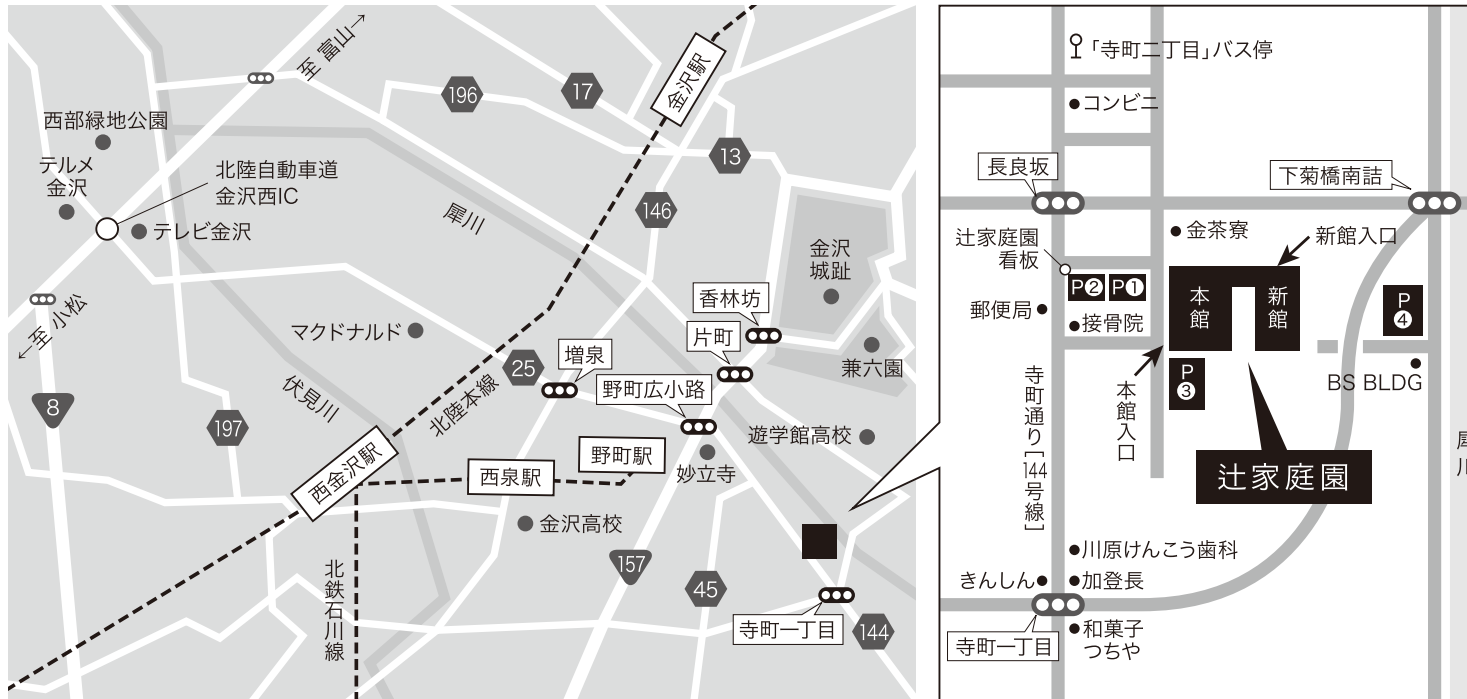

ACCESS MAP

辻家庭園
TSUJIKAGE-TEIEN
前田家老田横山家迎賓館

金沢市寺町1-8-48
TEL 076-201-1122

[バス] 金沢駅、兼六園口10番のりば平和町行き「寺町二丁目」にて下車、徒歩2分

[お車] 北陸自動車道「金沢西IC」より車で20分、北陸本線「金沢駅」より車で15分

ご列席者さま専用ページはこちら