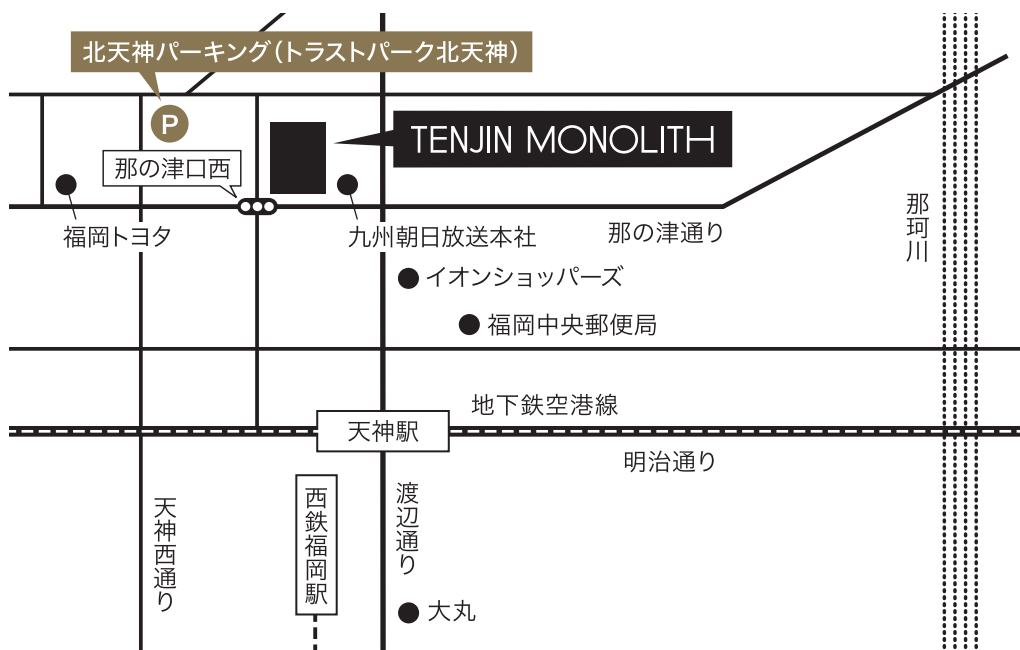

PARKING GUIDE

駐車場のご案内

結婚式へ参列されるお客様へは
提携駐車場(7時間まで無料)をご用意しております
駐車券を天神モノリスフロントへご提示ください
ご宴会・レストランご利用のお客様は
誠に恐れ入りますが近隣のパーキングをご利用ください

P 北天神パーキング(トラストパーク北天神)

上記提携駐車場は一般の立体駐車場となりますので
満車などの場合はご利用いただけない場合があります
ご不明な点は下記電話番号までお気軽にお問い合わせください

天神モノリス TEL.092-717-8866

FUKUOKA

TENJIN MONOLITH