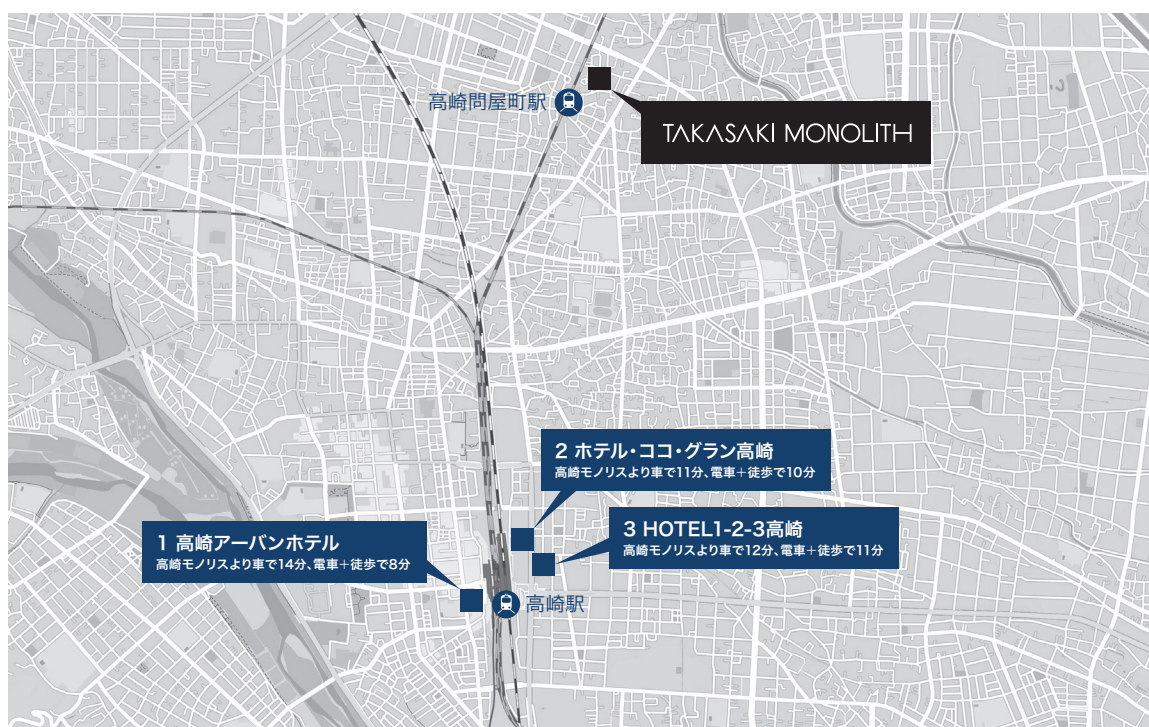

## 近隣ホテルのご案内

高崎モノリスをご利用になるゲストにふさわしい  
居心地のよい宿泊施設をご紹介します

**1** 高崎アーバンホテル  
〒370-0849 群馬県高崎市八島町58-1 美術館通り  
JR「高崎駅」西口より徒歩1分  
☎ [027-322-0111](tel:027-322-0111)

[公式サイトはこちら >](#)

**2** ホテル・ココ・グラン高崎  
〒370-0045 群馬県高崎市東町3-5  
JR「高崎駅」東口より徒歩3分  
☎ [027-320-1155](tel:027-320-1155)

[公式サイトはこちら >](#)

**3** HOTEL1-2-3高崎  
〒370-0841 群馬県高崎市米町2-23  
JR「高崎駅」東口より徒歩1分  
☎ [027-321-0123](tel:027-321-0123)

[公式サイトはこちら >](#)

※ ご予約の際は、お客様より直接ホテルへご連絡ください。  
※ その際、[ノバレーゼ・高崎モノリス]のお客様である旨をお申し出ください。  
※ シーズンによりご優待価格対応ができかねることがございます。  
あらかじめご了承ください。