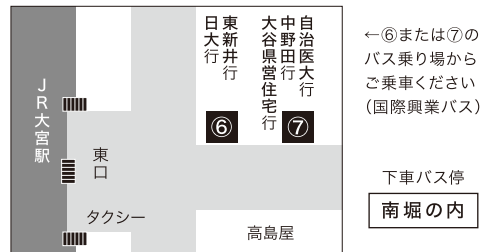

ACCESS MAP

THE ROYAL
DYNASTY

さいたま市大宮区東町1-61
TEL 048-643-4188

- [電 車] JR「大宮駅」東口より徒歩12分
- [バ ス] JR「大宮駅」東口より乗車5分「南堀の内」下車
- [お 車] 首都高速 埼玉大宮線「新都心IC」より10分

ご利用者さま
専用ページはこちら

駐車場のご案内

大宮駅周辺は道路幅が狭く
たいへん混雑することがありますので
15分~20分程度お早めにおでかけください

公共交通機関で お越しの場合

JR「大宮駅」より徒歩約12分・バス約5分

公共バス乗り場案内図

←⑥または⑦の
バス乗り場から
ご乗車ください
(国際興業バス)

下車バス停
南堀の内

駐車場の台数に限りがございますので
電車・バスなどの公共交通機関をご利用ください