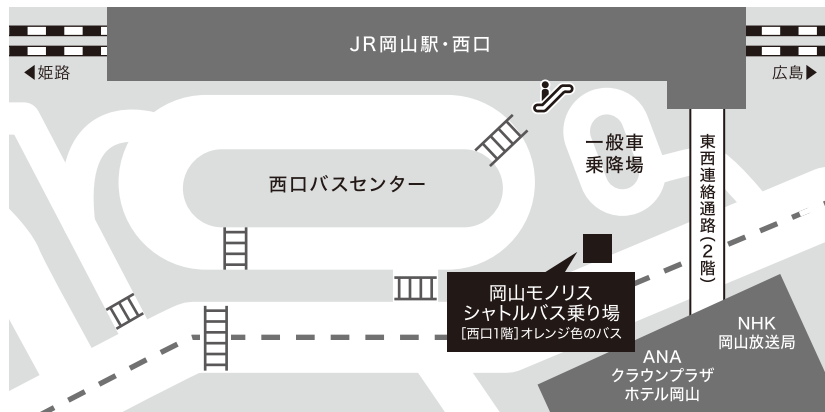

# ACCESS MAP

OKAYAMA  
MONOLITH

岡山市北区今3-7-20  
TEL 086-246-7766

【電 車】 山陽本線「北長瀬駅」南出口より車で6分  
【お 車】 JR「岡山駅」より車で10分  
【駐車場】 専用駐車場②/コインパーキングP

ご利用者さま  
専用ページは  
こちら

## 岡山モノリス専用送迎バスのご案内

当日はJR岡山駅西口⇄岡山モノリス間の往復シャトルバスを運行いたします

※ 時間に余裕をもって集合いただけますよう ご協力のほどよろしくお願い申し上げます