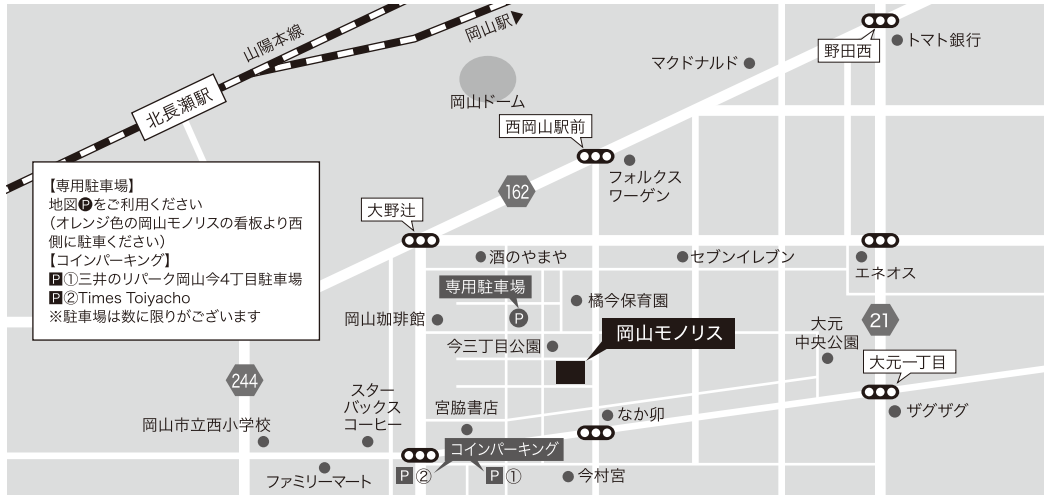

# ACCESS MAP

OKAYAMA  
MONOLITH

岡山市北区今3-7-20  
TEL 086-246-7766

【電 車】 山陽本線「北長瀬駅」南出口より車で6分  
【お 車】 JR「岡山駅」より車で10分  
【駐車場】 専用駐車場②/コインパーキングP

ご利用者さま  
専用ページは  
こちら

## 岡山モノリス専用送迎バスのご案内

当日はJR岡山駅西口⇄岡山モノリス間の往復シャトルバスを運行いたします

※ 時間に余裕をもって集合いただけますよう ご協力のほどよろしくお願い申し上げます