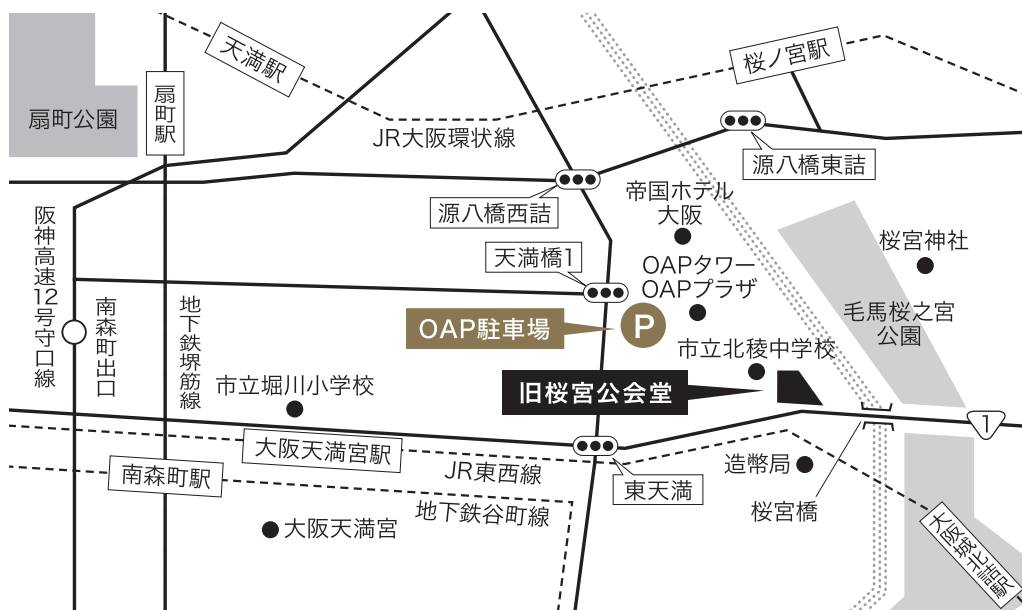

PARKING GUIDE

駐車場のご案内

OAP駐車場は結婚式・披露宴にご出席のかたのみ4時間無料でご利用いただけます

駐車券をフロントまでお持ちください(二次会のみご利用の場合は有料となります)

ご不明点がございましたら下記電話番号までお気軽にお問い合わせください

旧桜宮公会堂 TEL.06-6881-3330

旧桜宮公会堂

KYUSAKURANOMIYA KOKAIDO