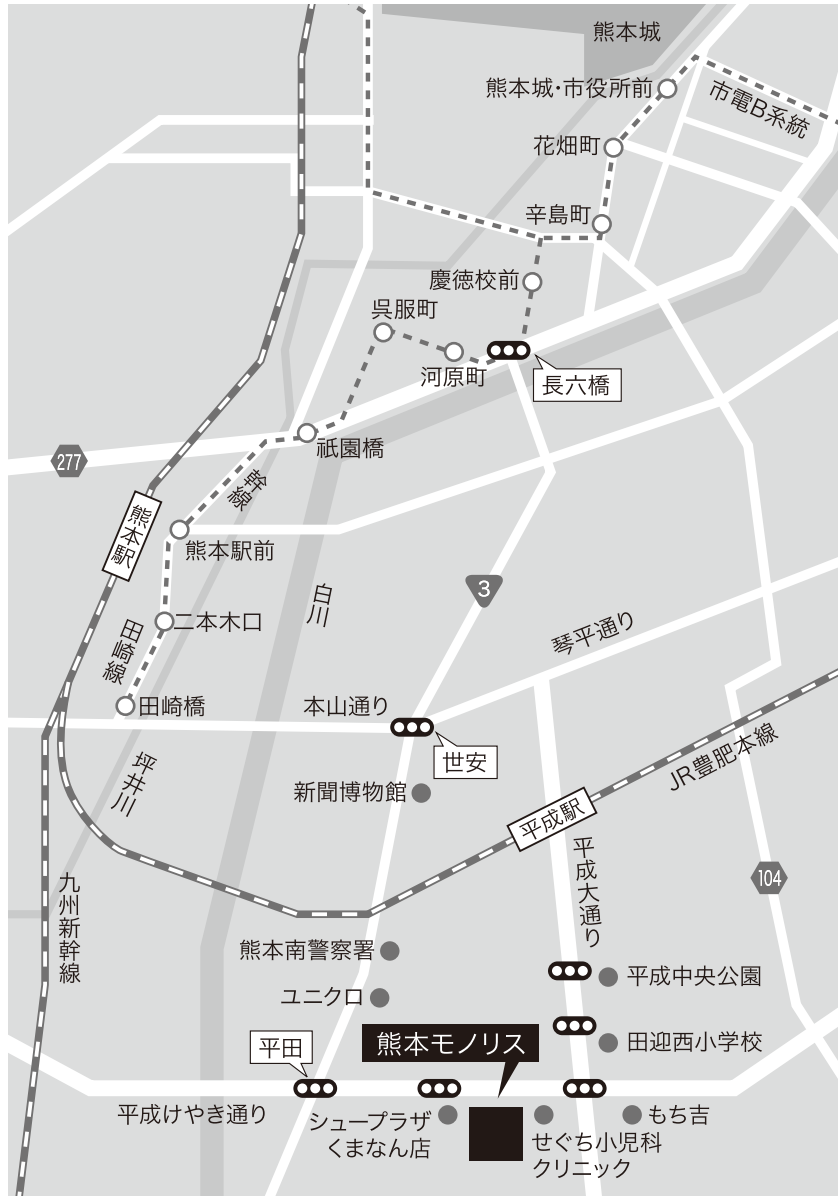

# ACCESS MAP

## KUMAMOTO MONOLITH

熊本市南区江越2-23-83  
TEL 096-377-5530

ご列席者さま 専用ページはこちら

[電車] 「平成駅」より徒歩約15分  
[お車] 「熊本駅」より車で約10分  
※専用駐車場は台数に限りがございます あらかじめご了承ください ※満車の場合には近隣駐車場をご案内しますのでパーキングスタッフへお声がけください