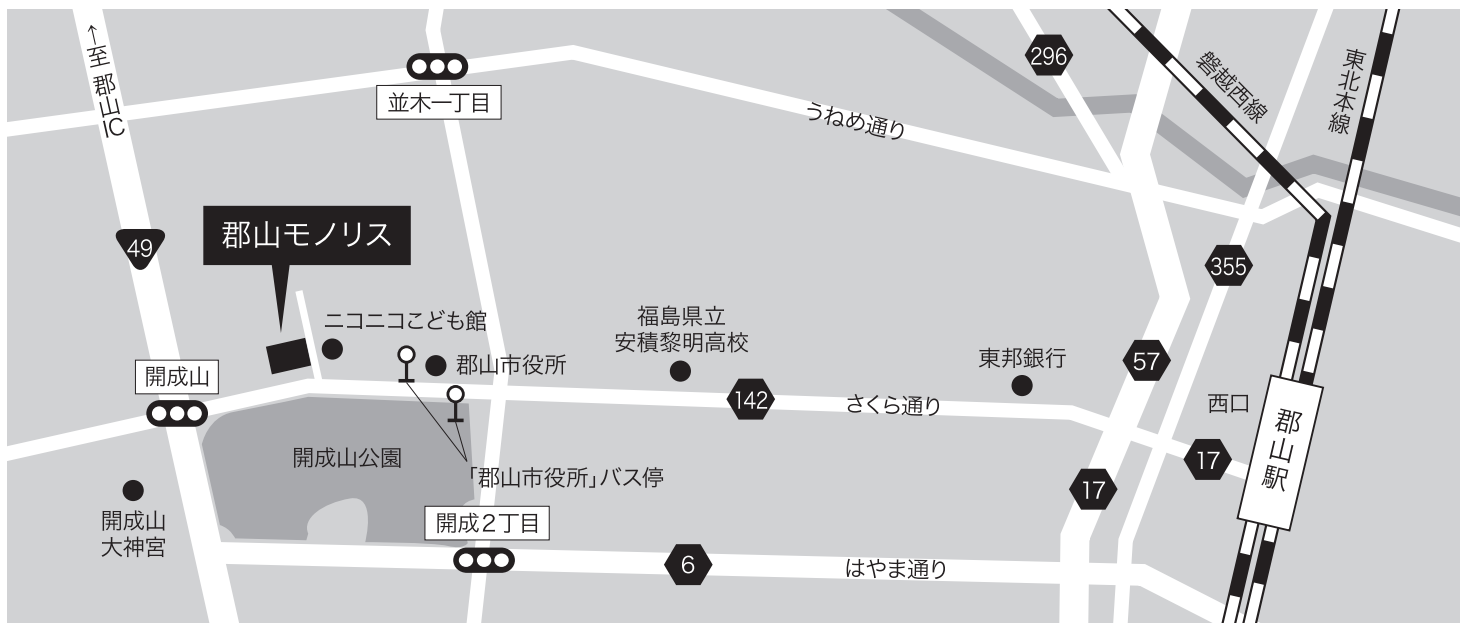

ACCESS MAP

KORIYAMA
MONOLITH

郡山市桑野1-11-17
TEL 024-927-5505

【電 車】 JR郡山駅よりバス 西口8番・9番乗り場 市役所経由行き「郡山市役所」下車 徒歩1分
【お 車】 東北自動車道「郡山IC」より車で15分/JR郡山駅より車で10分
【駐車場】 専用駐車場26台/近隣有料駐車場

※駐車場の台数に限りがございますため満車の場合はお近くの有料駐車場をご利用ください
※ご酒宴ということもご配慮いただき公共交通機関をご利用くださいますようお願いいたします