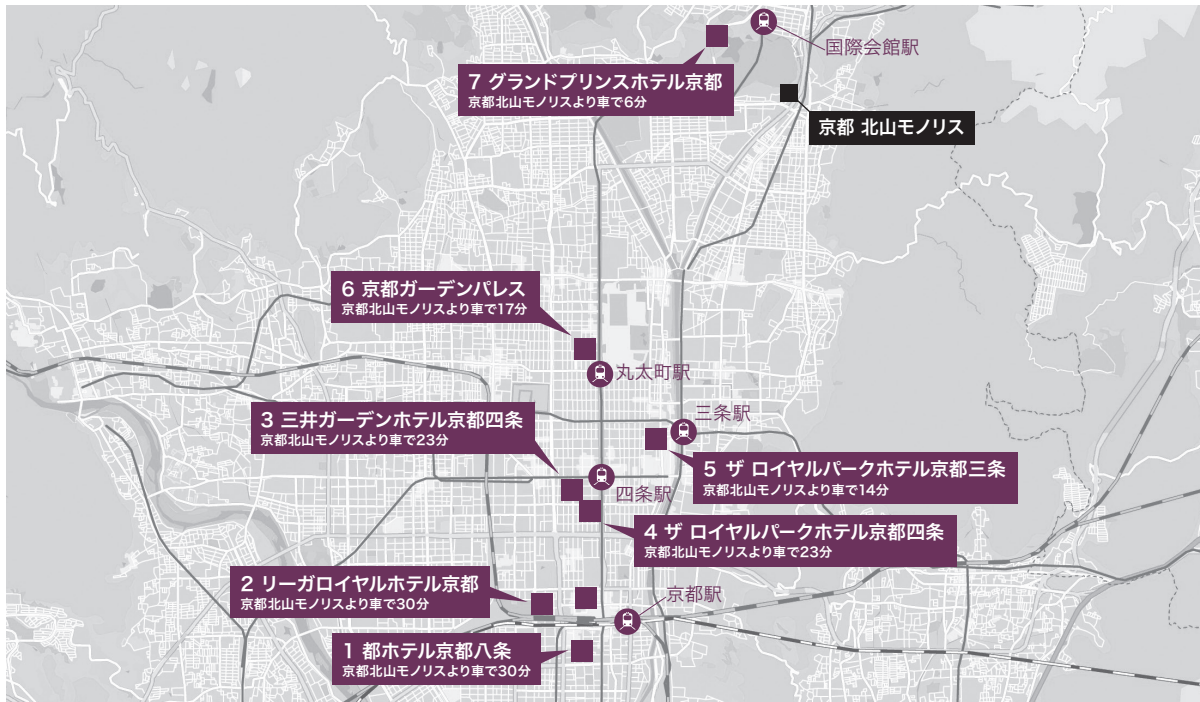

HOTEL GUIDE

近隣ホテルのご案内

京都 北山モノリスをご利用になるゲストにふさわしい居心地のよい宿泊施設をご紹介します

1 都ホテル京都八条

〒601-8412 京都府京都市南区西九条院町17
JR「京都駅」より徒歩2分
☎ 075-661-7111

[公式サイトはこちら >](#)

2 リーガロイヤルホテル京都

〒600-8237 京都市下京区東堀川通り塩小路下ル松明町1番地
JR「京都駅」より西へ徒歩7分
☎ 075-341-1121

[公式サイトはこちら >](#)

3 三井ガーデンホテル京都四条

〒600-8472 京都市下京区西洞院通四条下ル妙伝寺町707-1
地下鉄「四条駅」より徒歩6分
☎ 075-361-5531

[公式サイトはこちら >](#)

4 ザ ロイヤルパークホテル京都四条 ご優待価格

〒600-8412 京都市下京区烏丸通仏光寺上ル二帖半敷町668
地下鉄「四条駅」より徒歩4分
☎ 075-351-1111

[公式サイトはこちら >](#)

5 ザ ロイヤルパークホテル京都三条 ご優待価格

〒6004-8004 京都市中京区三条通河原町東入ル中島町 74
京阪本線「三条駅」より徒歩3分
☎ 075-241-1111

[公式サイトはこちら >](#)

6 京都ガーデンパレス

〒602-0912 京都市上京区烏丸通下長者町上ル龍前町605
地下鉄「丸太町駅」より徒歩8分
☎ 075-411-0111

[公式サイトはこちら >](#)

7 グランドプリンスホテル京都

〒606-8505 京都府京都市左京区岩倉幡枝町1092-2
地下鉄「国際会館駅」より徒歩7分
☎ 075-712-1111

[公式サイトはこちら >](#)

※ご予約の際は、お客様より直接ホテルへご連絡ください。
その際、「ノバレーゼ・京都 北山モノリス」のお客様である旨をお伝えください。