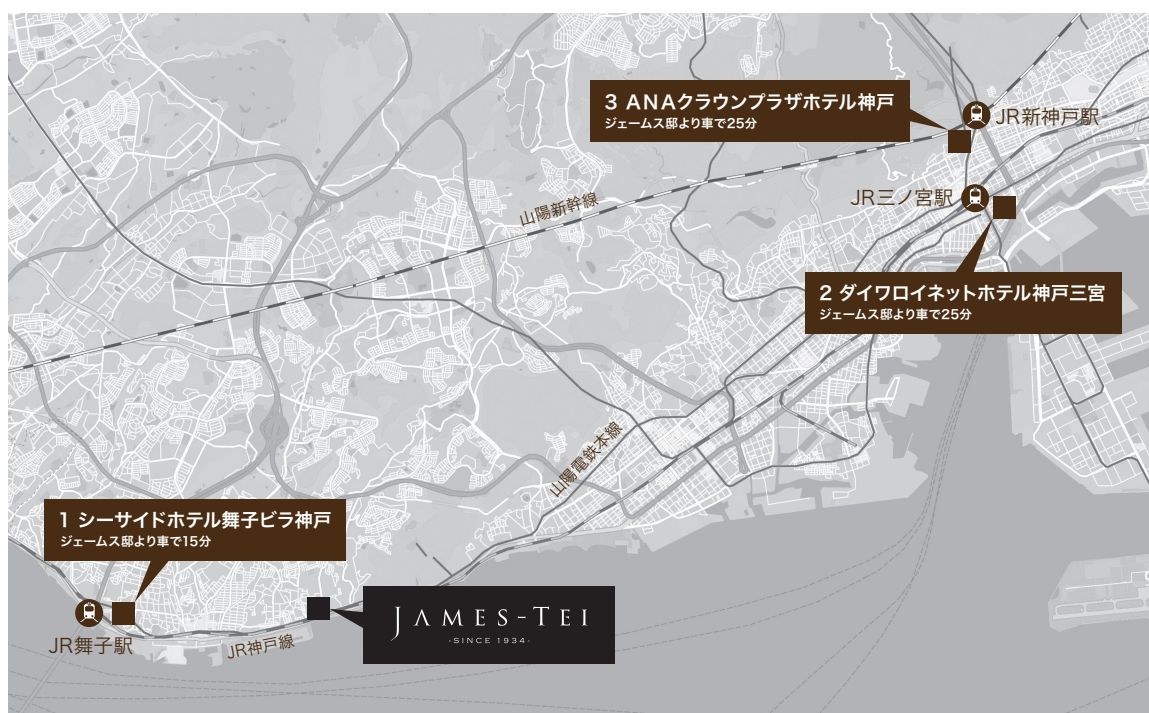

## 近隣ホテルのご案内

ジェームス邸をご利用になるゲストにふさわしい  
居心地のよい宿泊施設をご紹介します

**1** シーサイドホテル舞子ビラ神戸  
〒655-0047 神戸市垂水区東舞子町18-11  
JR「舞子駅」、山陽電鉄「舞子公園駅」より徒歩7分  
☎ [0570-055-510](tel:0570-055-510)

[公式サイトはこちら >](#)

**2** ダイワロイネットホテル神戸三宮  
〒651-0087 神戸市中央区御幸通5-1-6  
JR「三ノ宮駅」東口より徒歩7分  
☎ [078-291-4055](tel:078-291-4055)