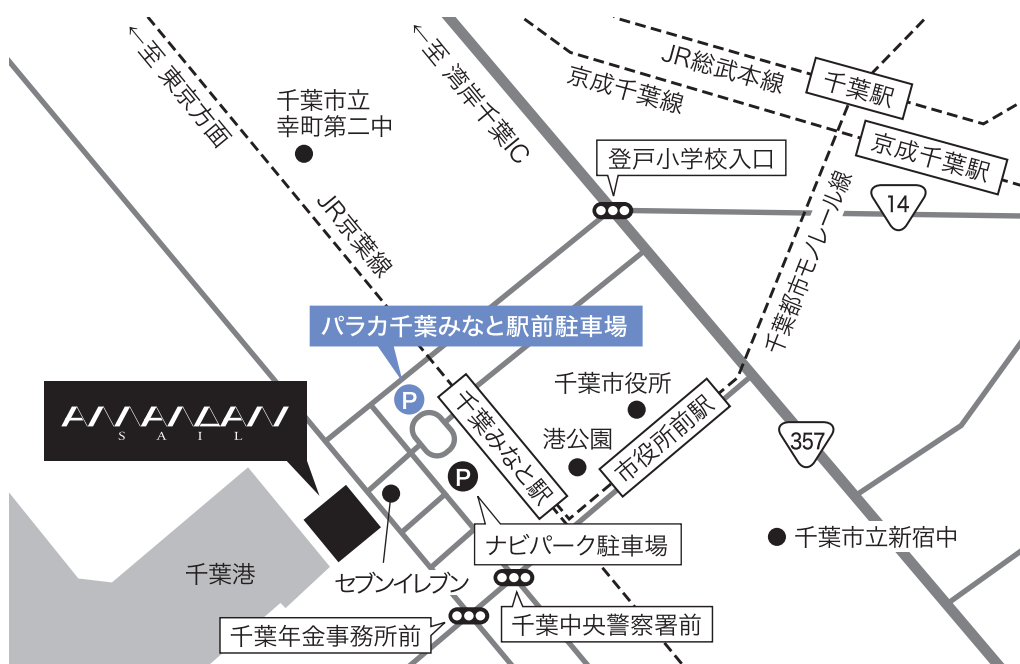

PARKING GUIDE

駐車場のご案内

アマダンセイル敷地内駐車場が満車の場合は

提携駐車場「パラカ千葉みなと駅前駐車場」をご利用ください

上記提携駐車場が満車の場合は近隣コインパーキングをご利用ください

ご不明な点は下記電話番号までお気軽にお問い合わせください

アマダンセイル TEL.043-203-3337

AMANDAN
S A I L