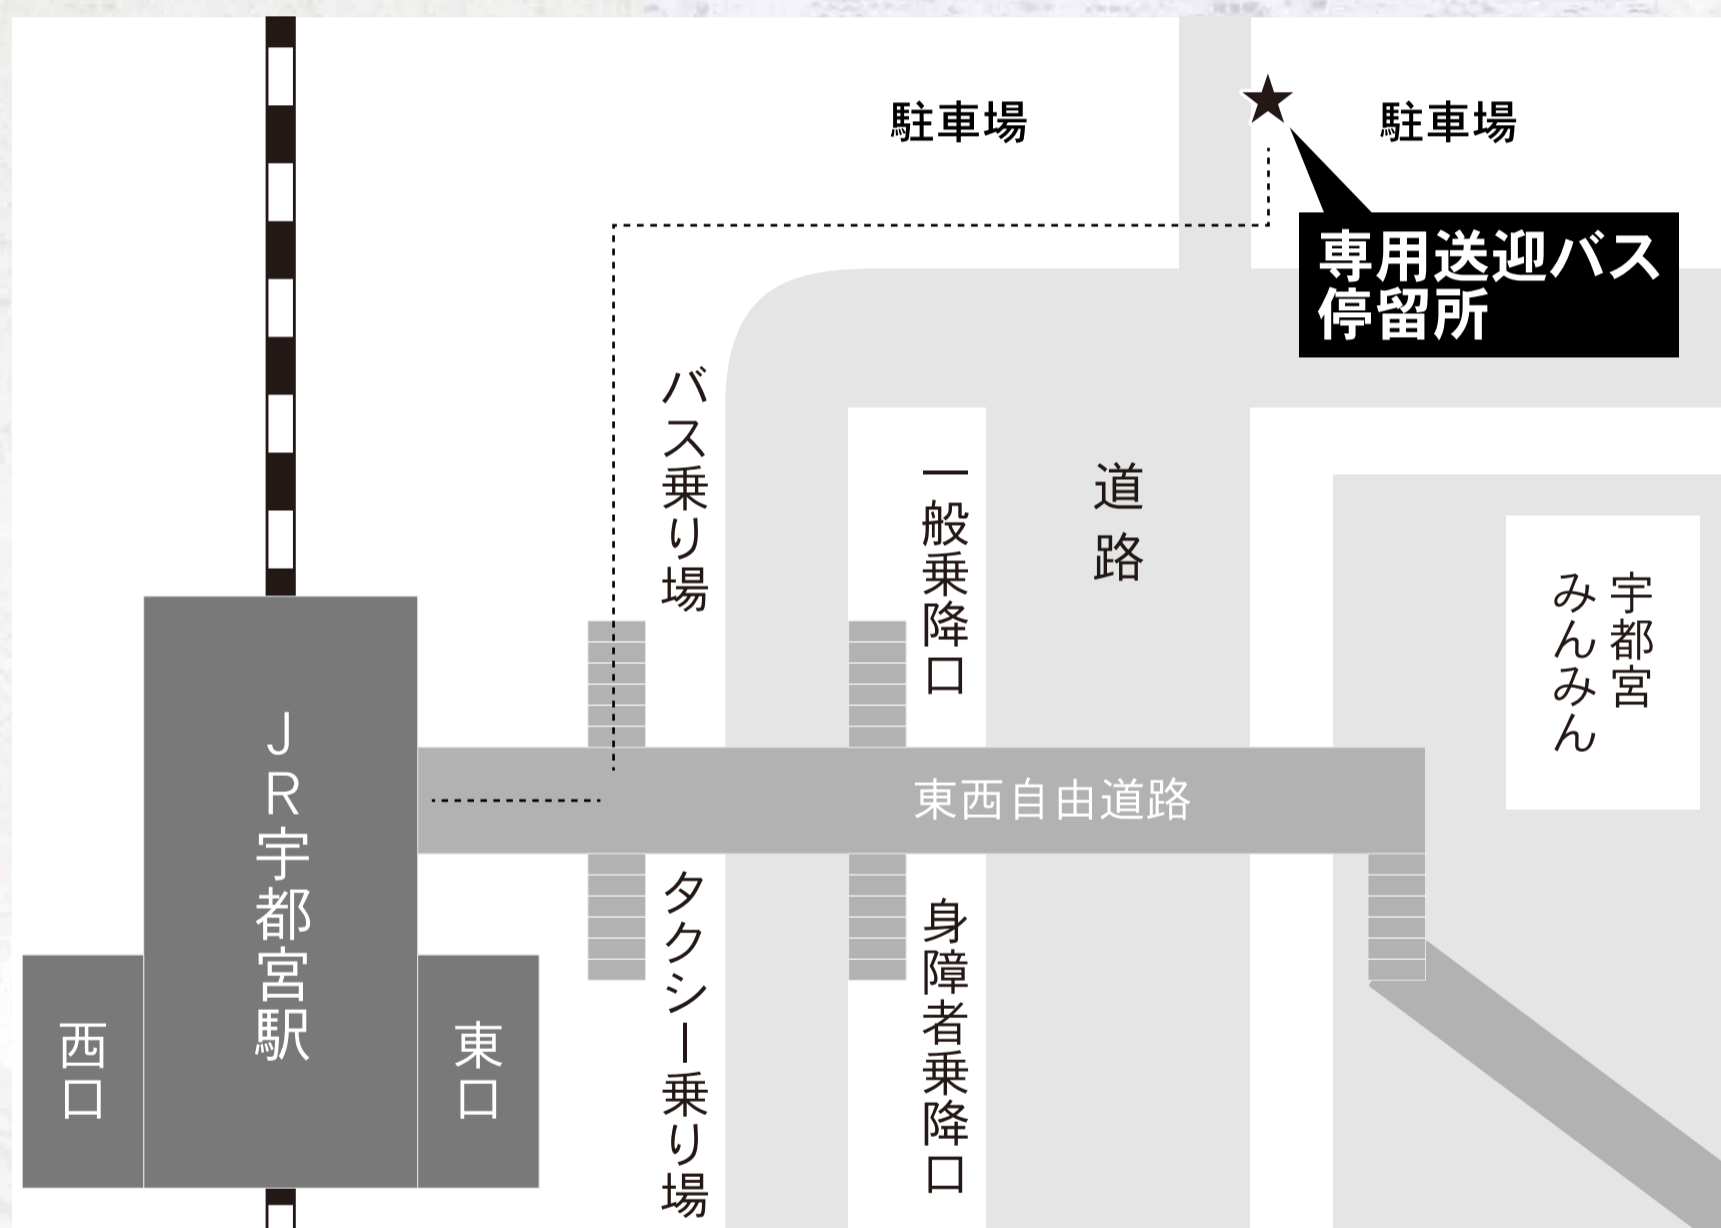

BUS INFORMATION

専用送迎バスのご案内

【運行時間】 宇都宮駅東口出発 17:40~20:15 (最終)

【所要時間】 約10分

【バス停留所】 宇都宮駅東口第二駐車場前

※交通事情により変更になる場合がございます

UTSUNOMIYA MONOLITH