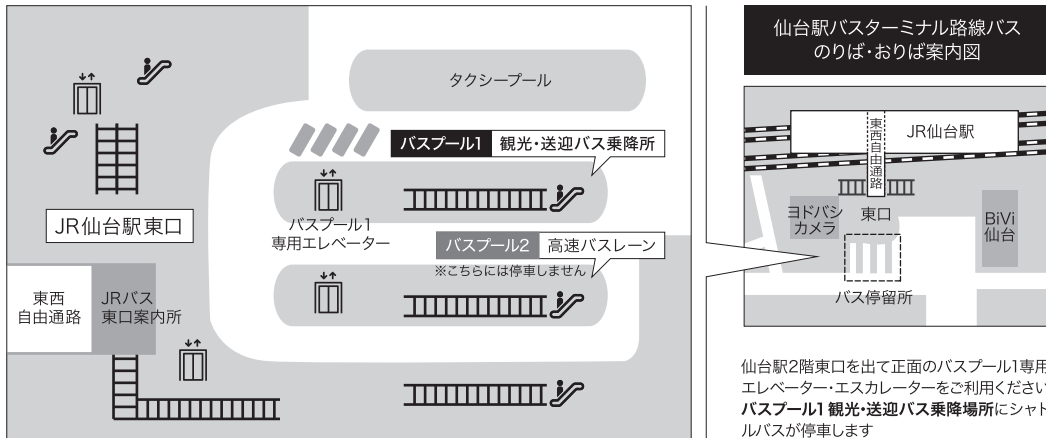

# ACCESS MAP

## 青龍荘専用送迎バスのご案内

当日は仙台駅東口バスターミナル⇒青龍荘へ運行いたします

※ 天候・交通状況により遅れる場合がございます あらかじめご了承ください