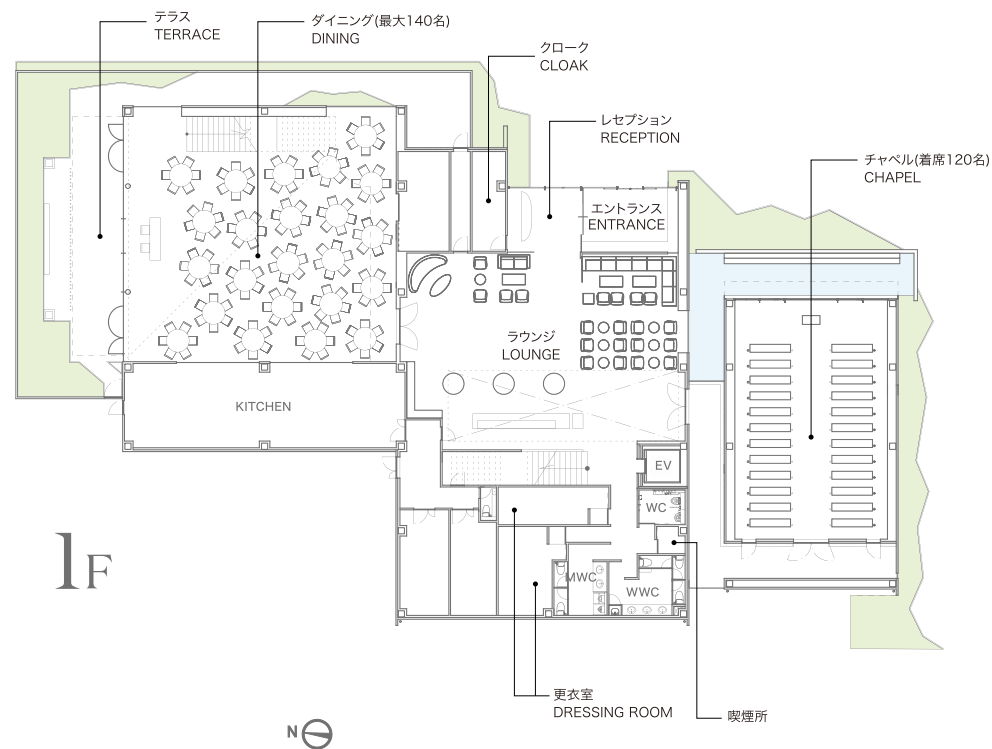

FLOOR GUIDE

フロアガイド

ラグジュアリーホテルを思わせる 上質な寛ぎ空間

館内に一歩足を踏み入ると

ゆったりとしたロビーやラウンジが広がり

まるでラグジュアリーなホテルを訪れたような

雰囲気的空間が多数備わっています。

新郎新婦控室や親族控室はもちろんのこと

バーカウンターを備えたラウンジや

プライベートガーデンなど

充実した大人の空間と設備がお迎えます。

おふたりのために訪れたゲストが

心から寛げるスタイリッシュなスペースと

高いホスピタリティでもてなします。

2F