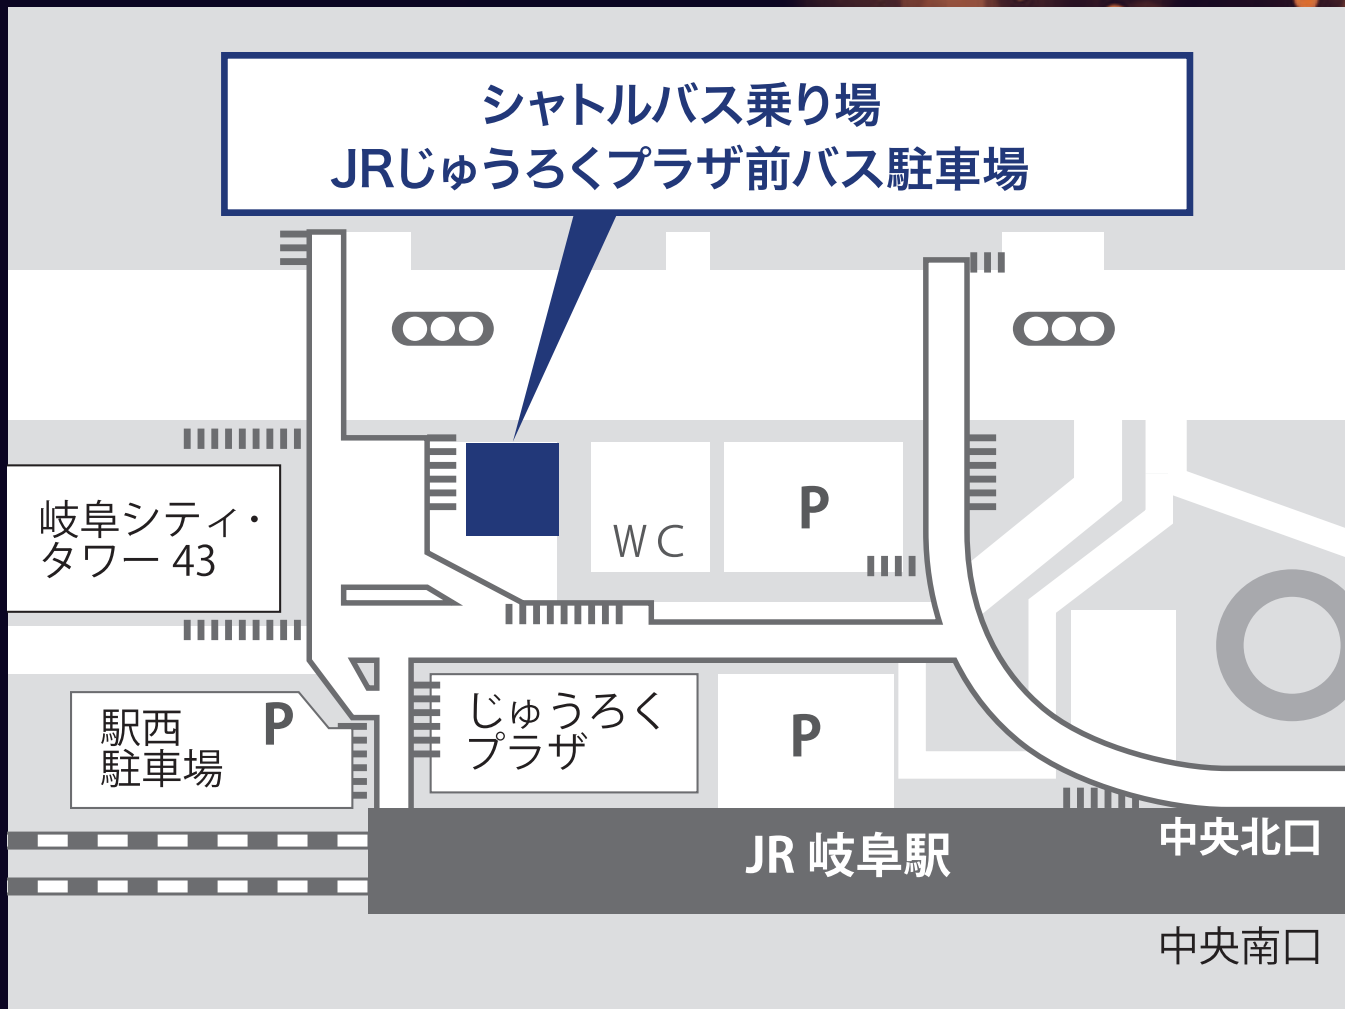

# 専用送迎バスのご案内

【運行時間】 JR岐阜駅出発: 17:40~20:10(最終)

【所要時間】 約20分

※交通事情により変更になる場合がございます

GIFU MONOLITH