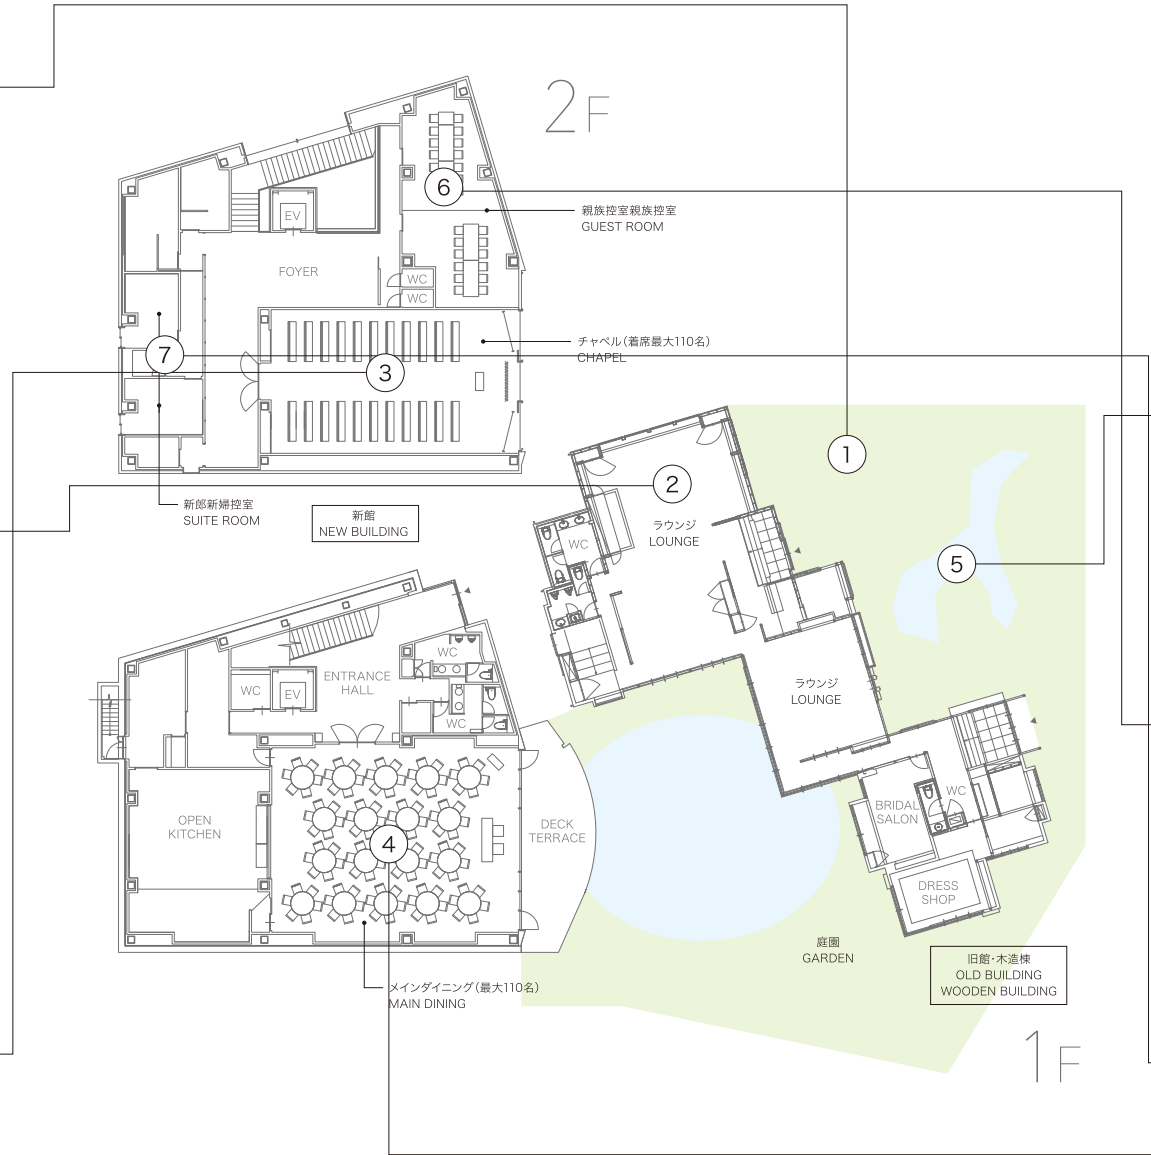

## ENTRANCE エントランス

①歴史の風格ある外観を活かし、シンプルな現代アートの要素をまとった空間でゲストをお迎え

## LOUNGE ラウンジ

②日本建築を活かしたラウンジはどこからでも庭園を眺めることができる。個室ラウンジも備えた上質な寛ぎ空間

## CHAPEL チャペル

③石壁と祭壇奥に流れる滝が印象的な、光があふれる神秘的なチャペル

## MAIN DINING メインダイニング

④大きな窓一面に映る庭園の四季を取り入れたメインダイニング。老舗の風格とモダンな上質を融合させた空間