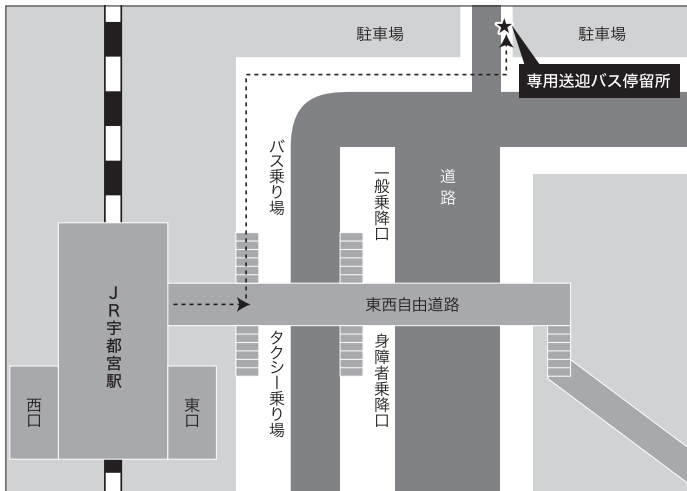

ACCESS MAP

UTSUNOMIYA
MONOLITH

宇都宮市中今泉3-14-15
TEL 028-651-4466

【電 車】 JR「宇都宮駅」東口より車で5分
【お 車】 東北自動車道路「鹿沼IC」または「宇都宮IC」より車で20分
北関東自動車道路「宇都宮上三川IC」より車で20分

ご利用者さま
専用ページはこちら

宇都宮モノリス専用送迎バスのご案内

当日はJR宇都宮駅東口⇄宇都宮モノリス間の往復バスを運行いたします

※時間に余裕をもって集合いただきますよう
ご協力のほどお願い申し上げます
※所要時間：約10分
※バス停留所：宇都宮駅東口第二駐車場前