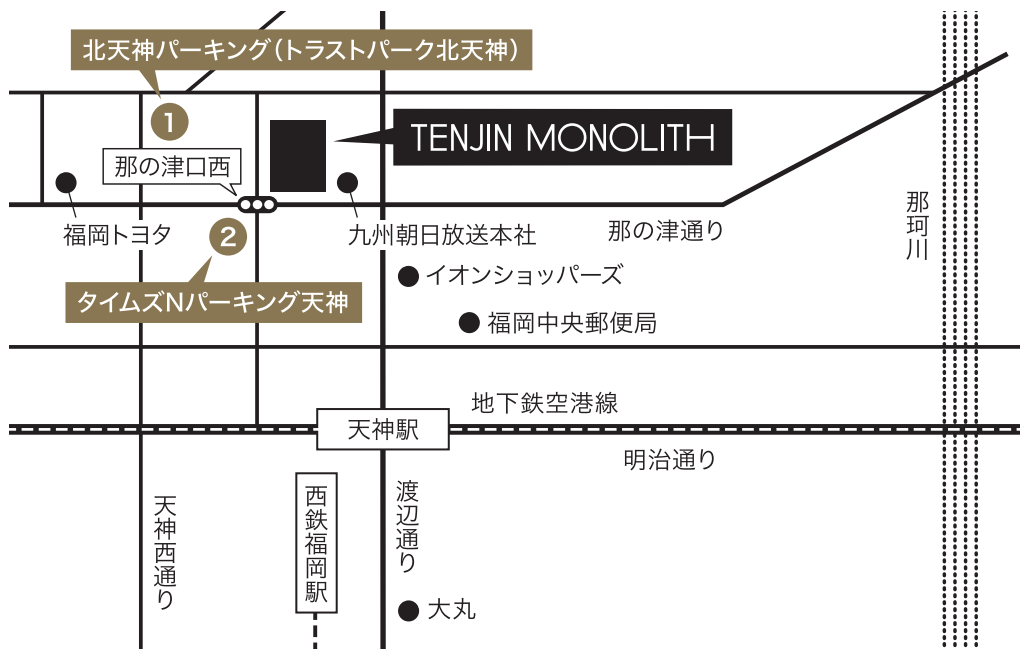

PARKING GUIDE

駐車場のご案内

お車でお越しの際は下記提携駐車場をご利用のうえ
駐車券を天神モノリスフロントへご提示ください

- ① 北天神パーキング(トラストパーク北天神) ② タイムズNパーキング天神

上記提携駐車場は一般の立体駐車場となりますので
満車などの場合はご利用いただけない場合があります
ご不明な点は下記電話番号までお気軽にお問い合わせください

天神モノリス TEL.092-717-8866

FUKUOKA

TENJIN MONOLITH