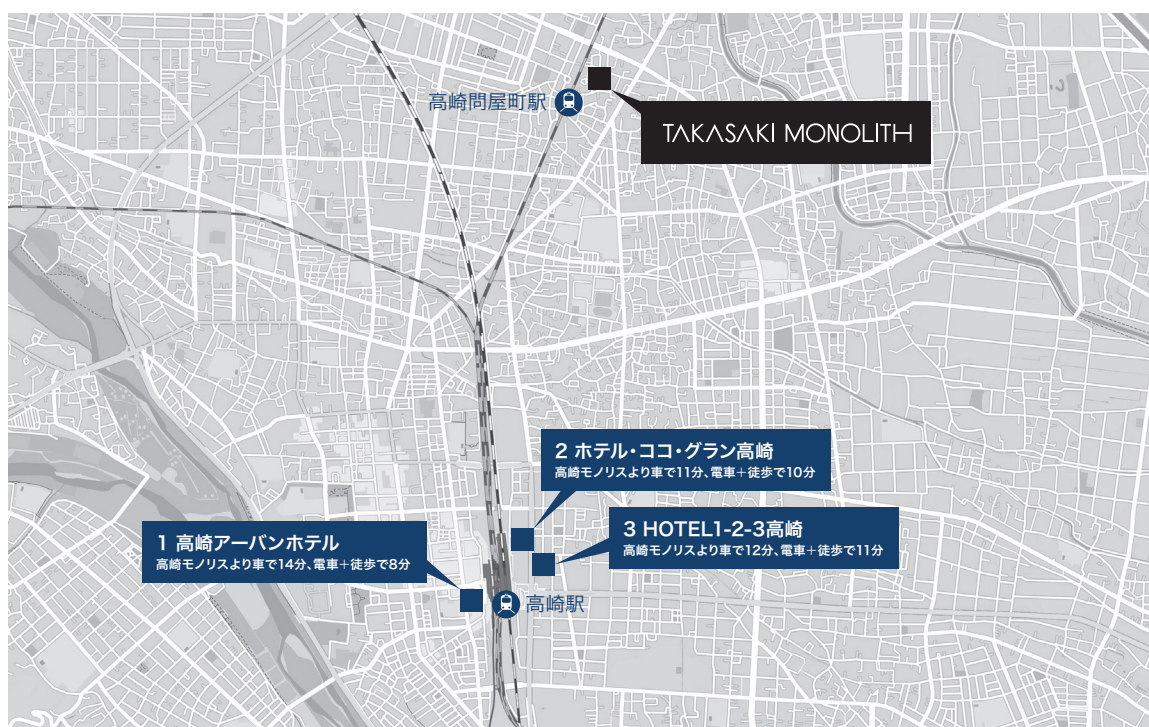

HOTEL GUIDE

近隣ホテルのご案内

高崎モノリスをご利用になるゲストにふさわしい
居心地のよい宿泊施設をご紹介します

1 高崎アーバンホテル
〒370-0849 群馬県高崎市八島町58-1 美術館通り
JR「高崎駅」西口より徒歩1分
☎ [027-322-0111](tel:027-322-0111)

[公式サイトはこちら >](#)

2 ホテル・ココ・グラン高崎
〒370-0045 群馬県高崎市東町3-5
JR「高崎駅」東口より徒歩3分
☎ [027-320-1155](tel:027-320-1155)

[公式サイトはこちら >](#)

3 HOTEL1-2-3高崎
〒370-0841 群馬県高崎市米町2-23
JR「高崎駅」東口より徒歩1分
☎ [027-321-0123](tel:027-321-0123)

[公式サイトはこちら >](#)

※ ご予約の際は、お客様より直接ホテルへご連絡ください。
※ その際、[ノバレーゼ・高崎モノリス]のお客様である旨をお申し出ください。
※ シーズンによりご優待価格対応ができません場合がございます。
あらかじめご了承ください。