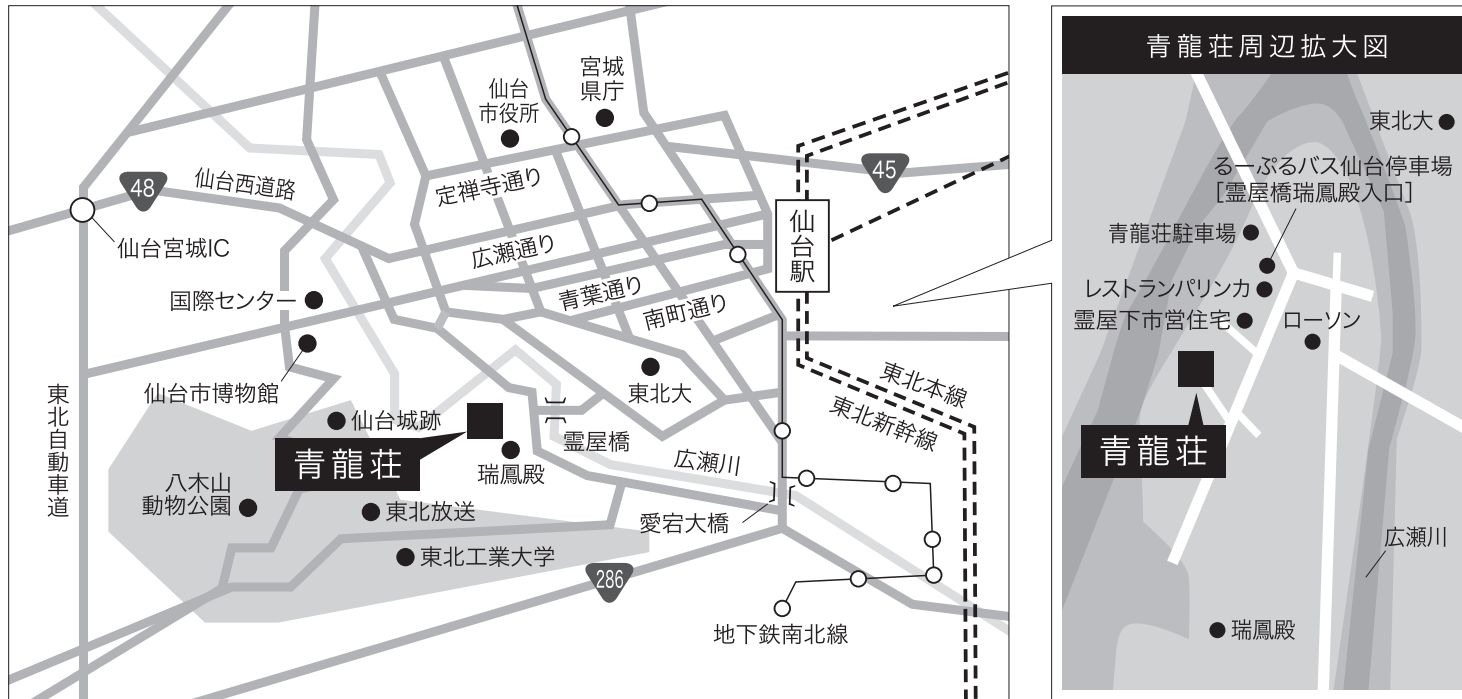

ACCESS MAP

SEIRYUSO
青龍荘

仙台市青葉区霊屋下22-20
TEL 022-354-8304

【お車】 JR「仙台駅」西口より車で10分
無料駐車場有り(約20台)

ご利用者さま
専用ページは
こちら