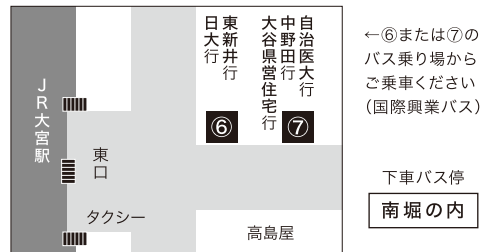

公共バス乗り場案内図

←⑥または⑦の
バス乗り場から
ご乗車ください
(国際興業バス)

下車バス停
南堀の内

駐車場の台数に限りがございますので
電車・バスなどの公共交通機関をご利用ください