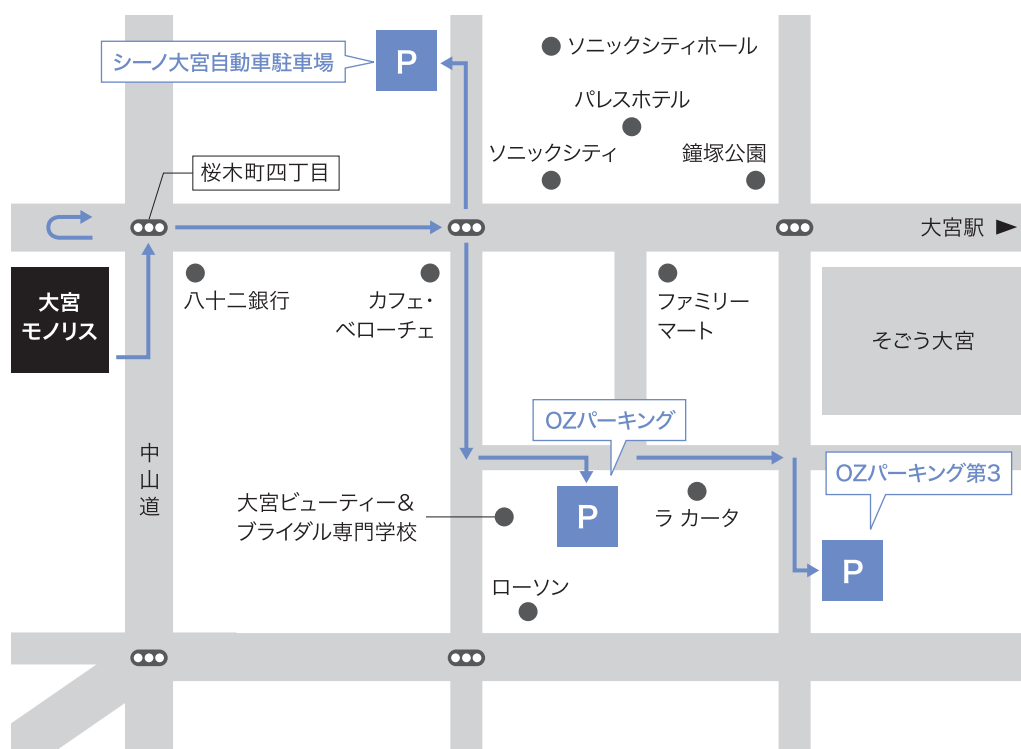

PARKING GUIDE

駐車場のご案内

この度は大宮モノリスにお越しいただき誠にありがとうございます

ご利用いただける駐車場を3カ所ご用意しております

ご不明点がございましたら下記電話番号までお気軽にお問い合わせください

大宮モノリス TEL.048-650-6699

OMIYA MONOLITH