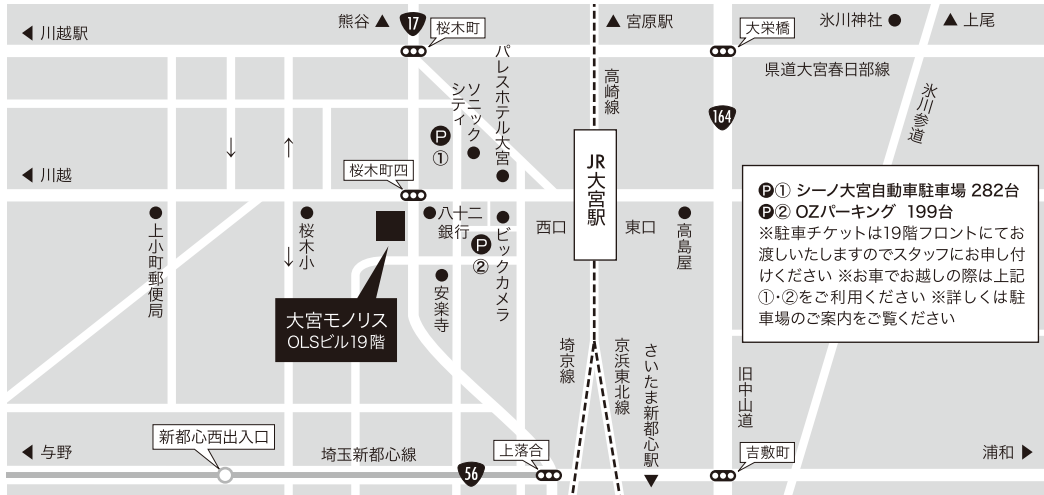

ACCESS MAP

OMIYA
MONOLITH

さいたま市大宮区
桜木町4-333-13 OLSビル19F
TEL 048-643-4243

[電 車] JR「大宮駅」西口より徒歩約7分
[お 車] 埼玉新都心線「新都心西出入口」より
車で5分

ご利用者さま
専用ページはこちら

近隣駐車場のご案内

大宮モノリスでは
ご利用いただける駐車場を
3カ所ご用意しております
ご不明点がございましたら
下記電話番号まで
お気軽にお問い合わせください