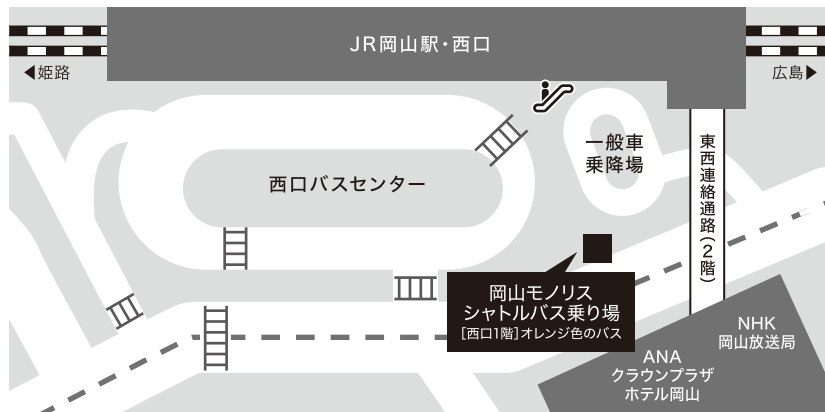

# ACCESS MAP

OKAYAMA  
MONOLITH

岡山市北区今3-7-20  
TEL 086-246-7766

【電 車】 山陽本線「北長瀬駅」南出口より車で6分  
【お 車】 JR「岡山駅」より車で8分  
【駐車場】 専用駐車場②/コインパーキングP

ご利用者さま  
専用ページは  
こちら

## 岡山モノリス専用送迎バスのご案内

当日はJR岡山駅西口⇄岡山モノリス間の往復シャトルバスを運行いたします

※ 時間に余裕をもって集合いただけますよう ご協力のほどよろしくお願い申し上げます