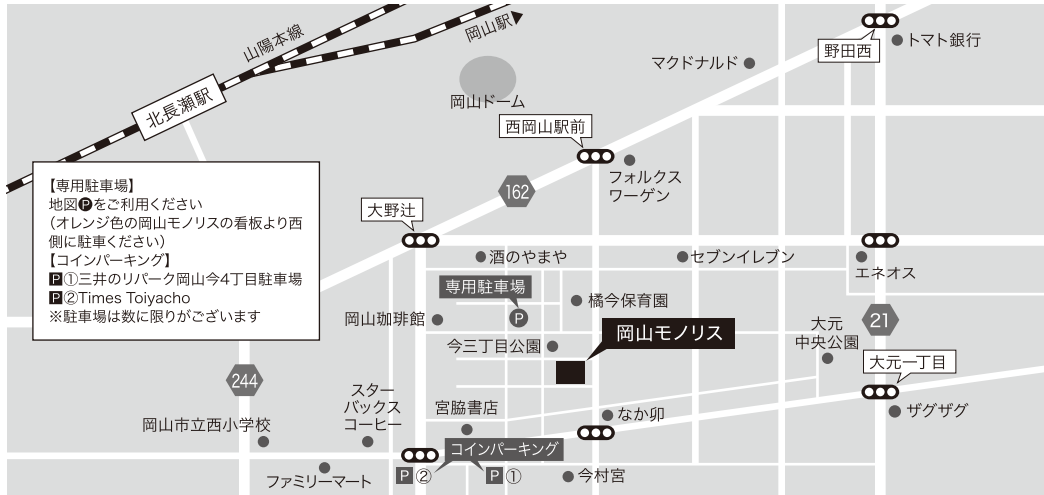

# ACCESS MAP

OKAYAMA  
MONOLITH

岡山市北区今3-7-20  
TEL 086-246-7766

【電 車】 山陽本線「北長瀬駅」南出口より車で6分  
【お 車】 JR「岡山駅」より車で8分  
【駐車場】 専用駐車場②/コインパーキングP

ご利用者さま  
専用ページは  
こちら

## 岡山モノリス専用送迎バスのご案内

当日はJR岡山駅西口⇄岡山モノリス間の往復シャトルバスを運行いたします

※ 時間に余裕をもって集合いただけますよう ご協力のほどよろしくお願い申し上げます