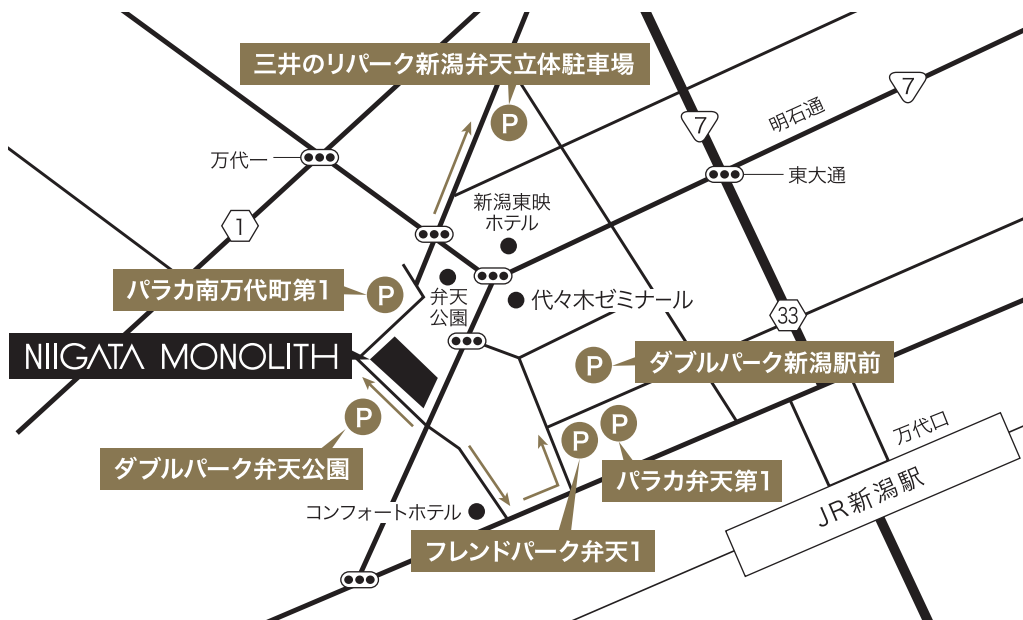

PARKING GUIDE

駐車場のご案内

駐車場は **P** 「ダブルパーク弁天公園」をご利用ください
満車の場合は「パラカ南万代町第1」「フレンドパーク弁天1」「パラカ弁天第1」
「ダブルパーク新潟駅前」「三井のリパーク新潟弁天立体駐車場」の
いずれかをご利用ください

お帰りの際に駐車サービス券をお渡しします
スタッフに駐車場名をお伝えください

ご不明な点は下記電話番号までお気軽にお問い合わせください

新潟モノリス TEL.025-240-7766

NIIGATA MONOLITH