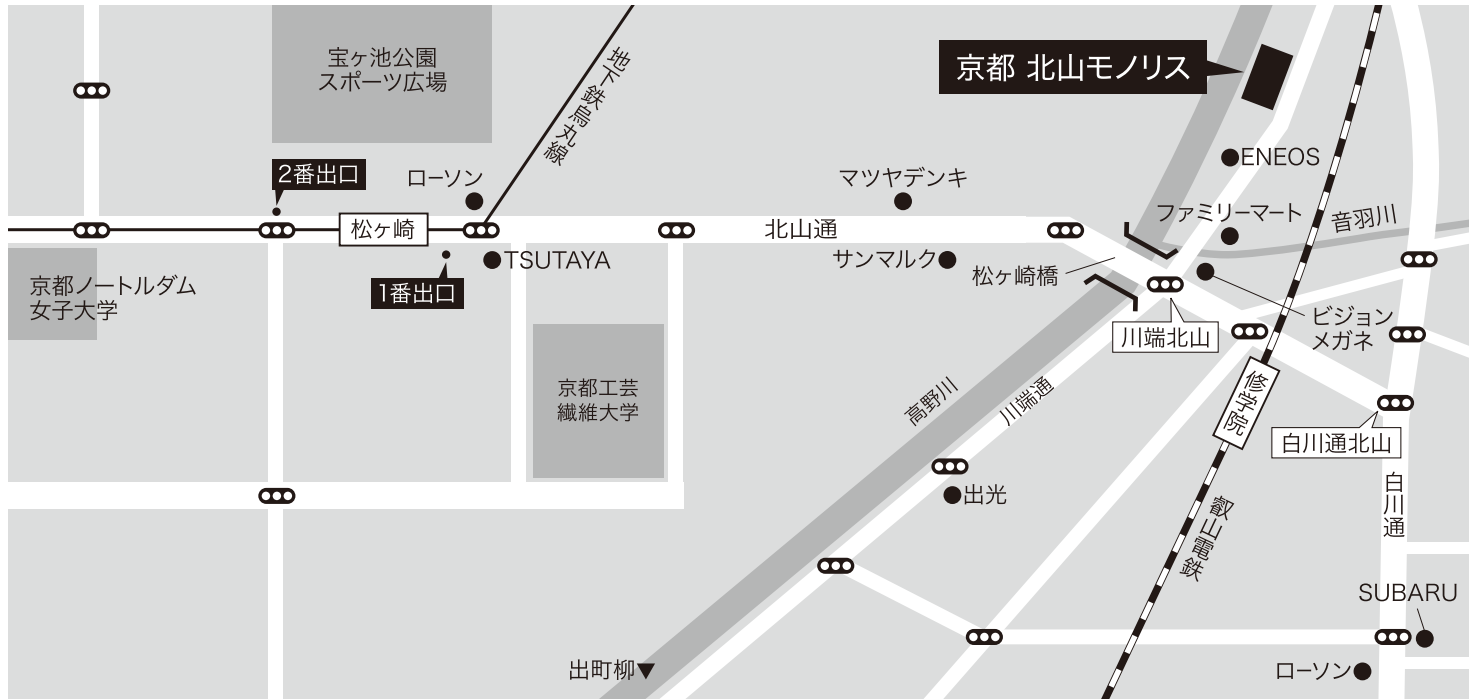

ACCESS MAP

KYOTO
**KITAYAMA
MONOLITH**

京都市左京区山端川岸町14-1
TEL 075-706-5551

- [電車] 京都駅より地下鉄烏丸線「松ヶ崎駅」下車、徒歩20分
出町柳駅より叡山電鉄叡山本線「修学院駅」下車、徒歩5分
- [お車] 名神高速「京都東IC」より約30分(駐車場17台)

ご利用者さま
専用ページは
こちら