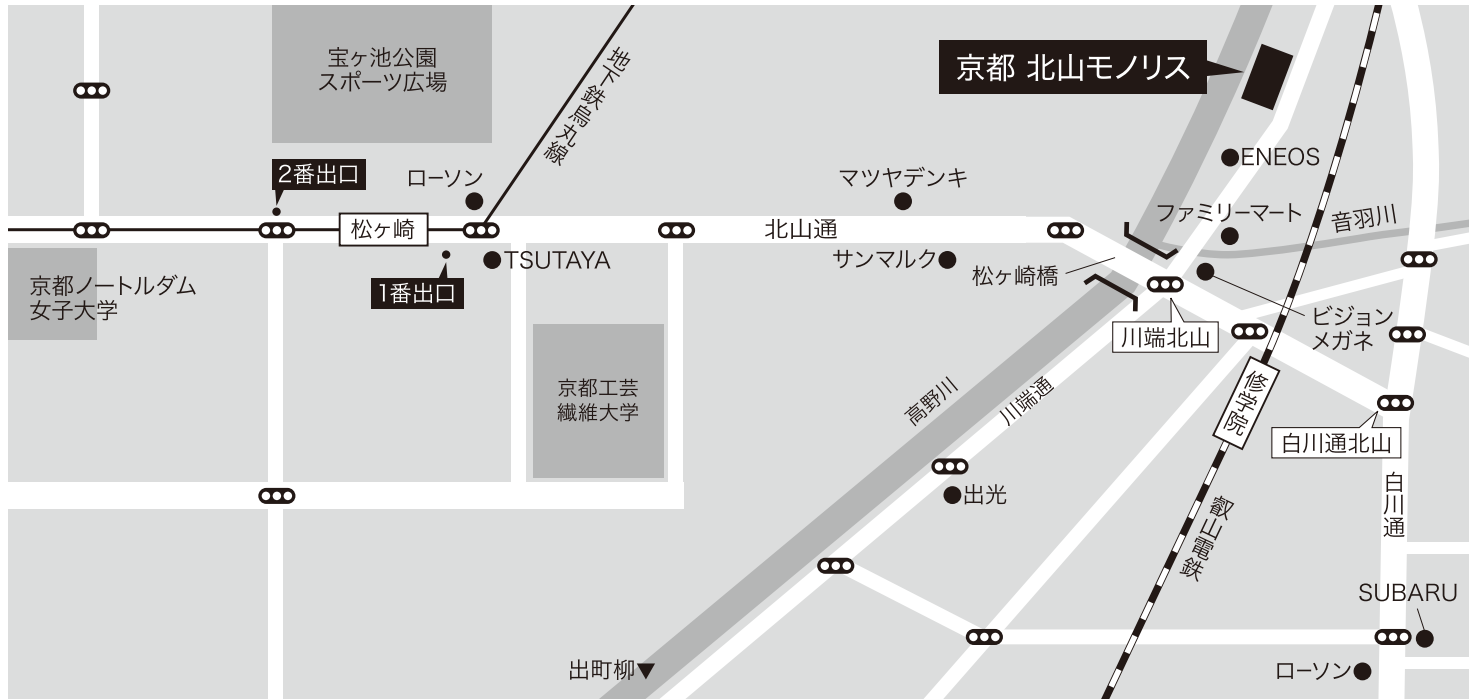

ACCESS MAP

KYOTO
KITAYAMA
MONOLITH

京都市左京区山端川岸町14-1
TEL 075-706-5551

- [電車] 京都駅より地下鉄烏丸線「松ヶ崎駅」下車、徒歩20分
出町柳駅より叡山電鉄叡山本線「修学院駅」下車、徒歩5分
- [お車] 名神高速「京都東IC」より約30分(駐車場17台)

ご利用者さま
専用ページは
こちら