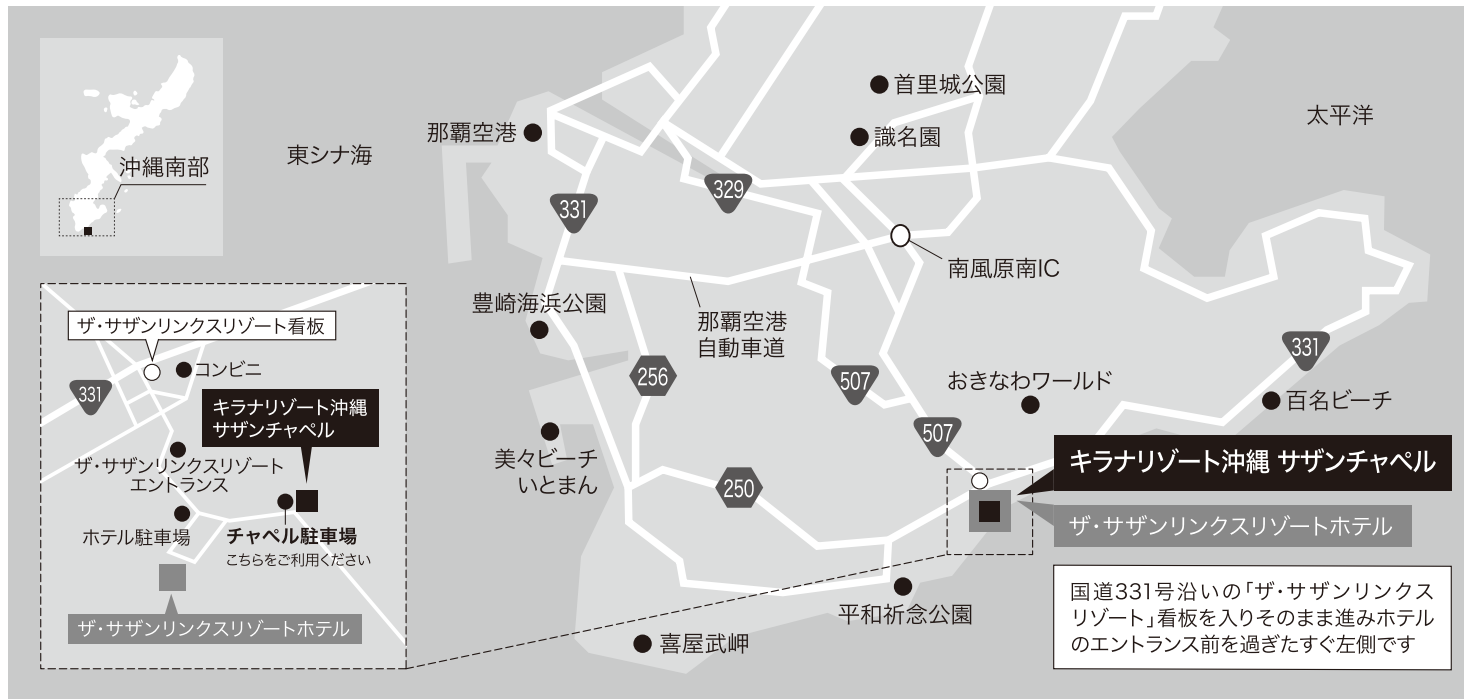

ACCESS MAP

KIRANAH RESORT
OKINAWA
— SOUTHERN CHAPEL —

島尻郡八重瀬町字破名城534
TEL 0120-936-883
那覇空港より車で30分

タクシーかレンタカーにてお越しください
【タクシー予約】丸ニタクシー:098-840-6464
【レンタカー予約】マハロレンタカー:098-996-4556

ご列席者さま
専用ページは
こちら