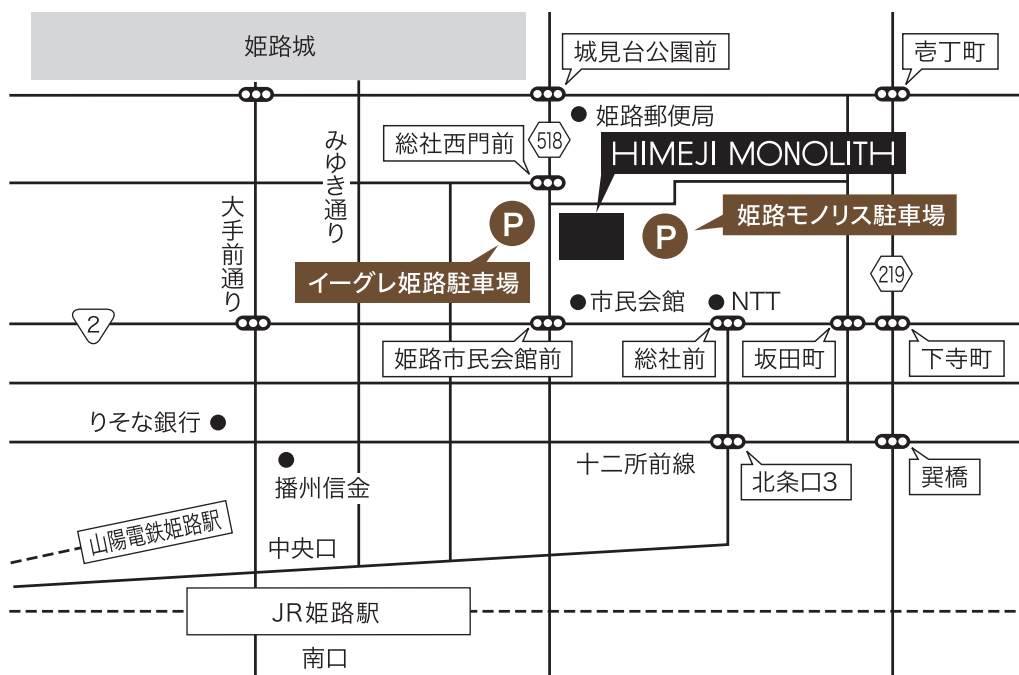

PARKING GUIDE

駐車場のご案内

お車でお越しのかたは姫路モノリス駐車場をご利用いただけます
姫路モノリス駐車場が満車の場合はイーグレ姫路地下駐車場もご利用いただけます
お帰りは際にフロントにて駐車券をご提示ください
ご不明点がございましたら下記電話番号までお気軽にお問い合わせください

姫路モノリス TEL.079-286-5544

HIMEJI MONOLITH

旧逓信省姫路別館