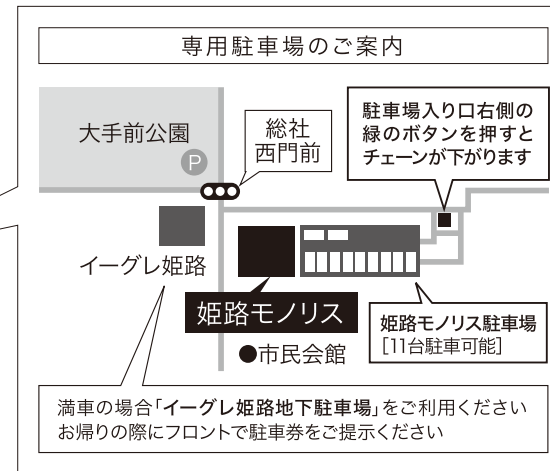

# ACCESS MAP

## HIMEJI MONOLITH

旧逋信省姫路別館

姫路市総社本町115  
TEL 079-286-5544

ご列席者さま  
専用ページはこちら

[電車] JR「姫路駅」より徒歩12分

[お車] 山陽自動車道「山陽姫路IC」より車で10分

※ ご酒宴ということもご配慮いただき 公共の交通機関をご利用くださいますようお願い申し上げます