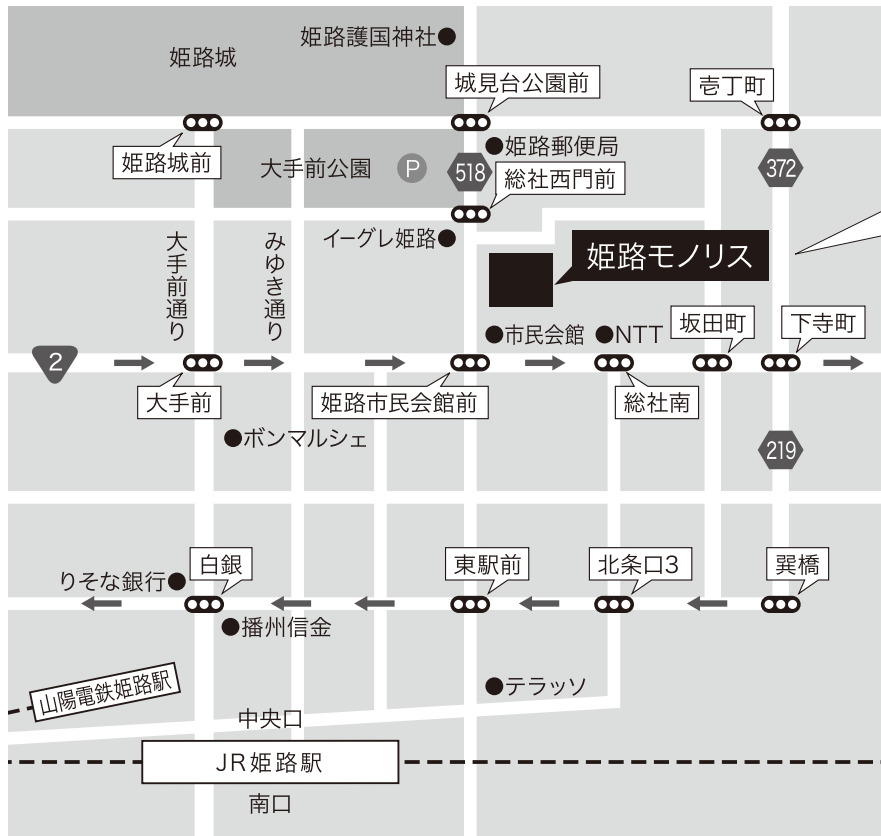

# ACCESS MAP

## HIMEJI MONOLITH

旧逋信省姫路別館

姫路市総社本町115  
TEL 079-286-5544

ご列席者さま  
専用ページはこちら

[電車] JR「姫路駅」より徒歩12分

[お車] 山陽自動車道「山陽姫路IC」より車で10分

※ ご酒宴ということもご配慮いただき 公共の交通機関をご利用くださいますようお願い申し上げます