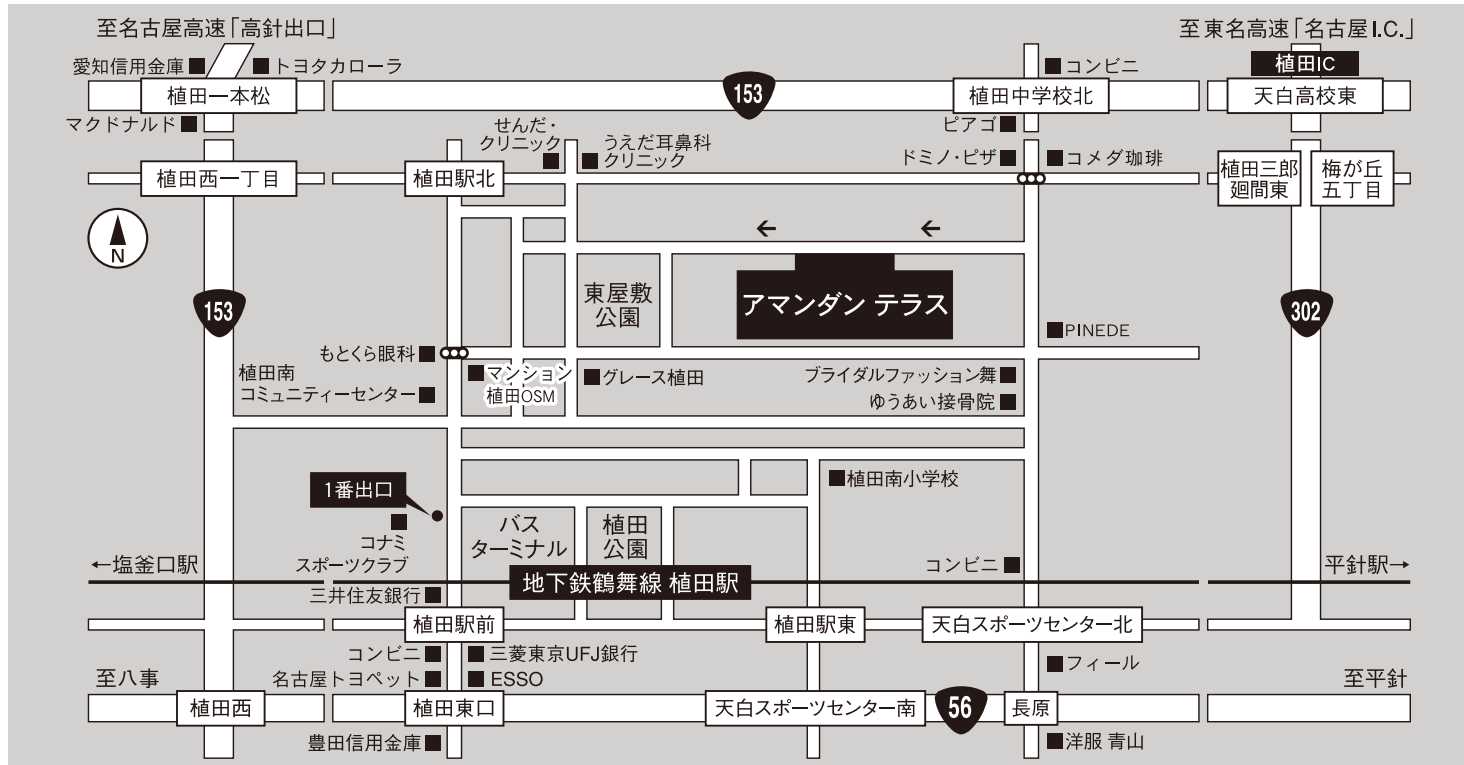

# ACCESS MAP

【地下鉄】鶴舞線「植田駅・1番出口」徒歩約5分  
 【自動車】名古屋高速「高針出口」より約10分  
 名古屋第二環状自動車道「植田IC」より約3分