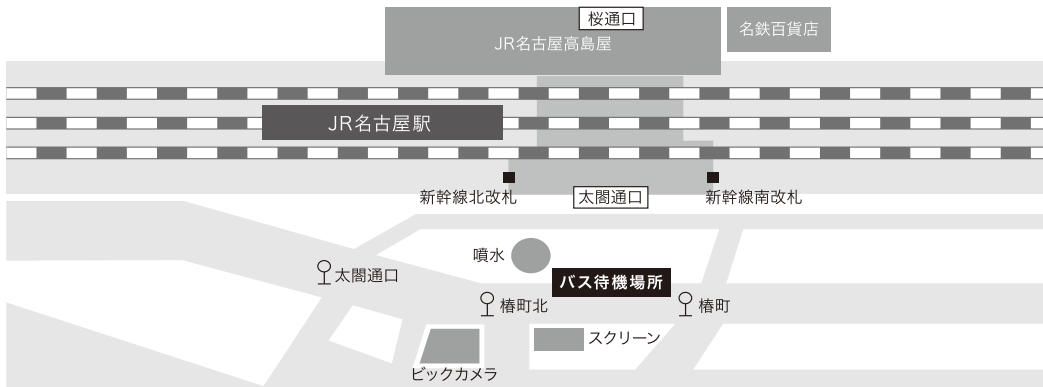

ACCESS MAP

名古屋市天白区植田2-702
TEL 052-385-5518

【電車】 地下鉄鶴舞線「植田駅」1番出口より徒歩約5分
【お車】 名古屋高速「高針出口」より約10分
名古屋第二環状自動車道「植田IC」より約3分

ご利用者さま
専用ページは
こちら

アマンダンテラス専用送迎バスのご案内

お時間に余裕をもって集合いただきますようお願い申し上げます