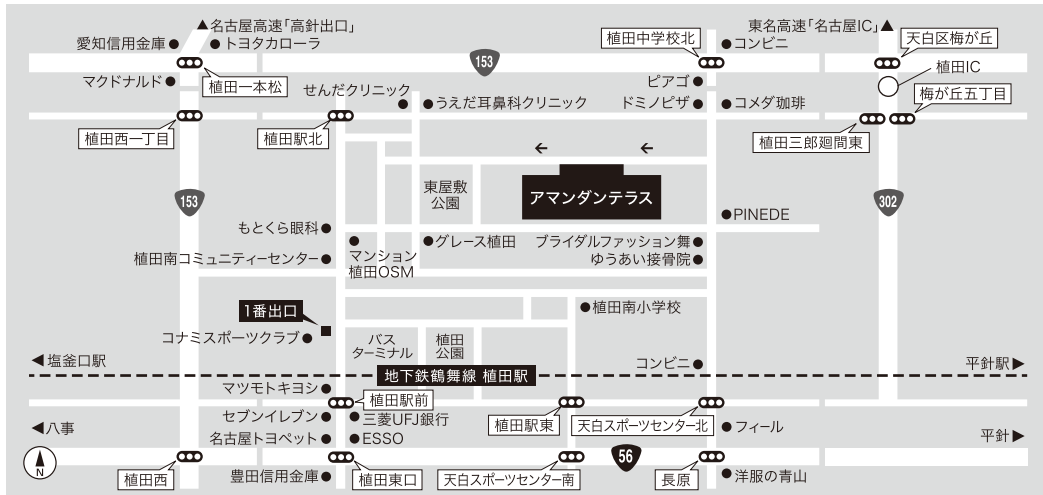

ACCESS MAP

名古屋市天白区植田2-702
TEL 052-385-5518

【電車】 地下鉄鶴舞線「植田駅」1番出口より徒歩約5分
【お車】 名古屋高速「高針出口」より約10分
名古屋第二環状自動車道「植田IC」より約3分

ご利用者さま
専用ページは
こちら

アマンダンテラス専用送迎バスのご案内

お時間に余裕をもって集合いただきますようお願い申し上げます