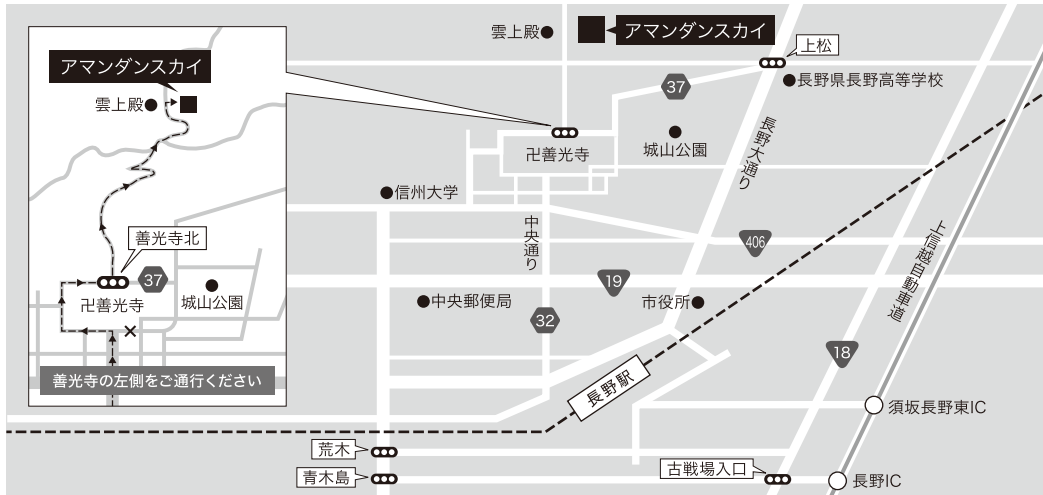

ACCESS MAP

長野市上松3-7-27 TEL 026-238-2888

- [電車] 北陸新幹線「長野駅」善光寺口より車で約15分
- [お車] 上信越自動車道「長野IC」より車で約35分
「須坂長野東IC」より車で約45分

ご利用者さま
専用ページはこちら

アマンダンスカイ専用送迎バスのご案内

当日は長野駅東口ユメリアバスパーク⇒アマンダンスカイへ運行いたします

- ※ 満席の場合をご乗車いただけない場合もございます あらかじめご了承ください
- ※ 時間に余裕をもって集合いただきますよう ご協力のほどよろしくお願い申し上げます