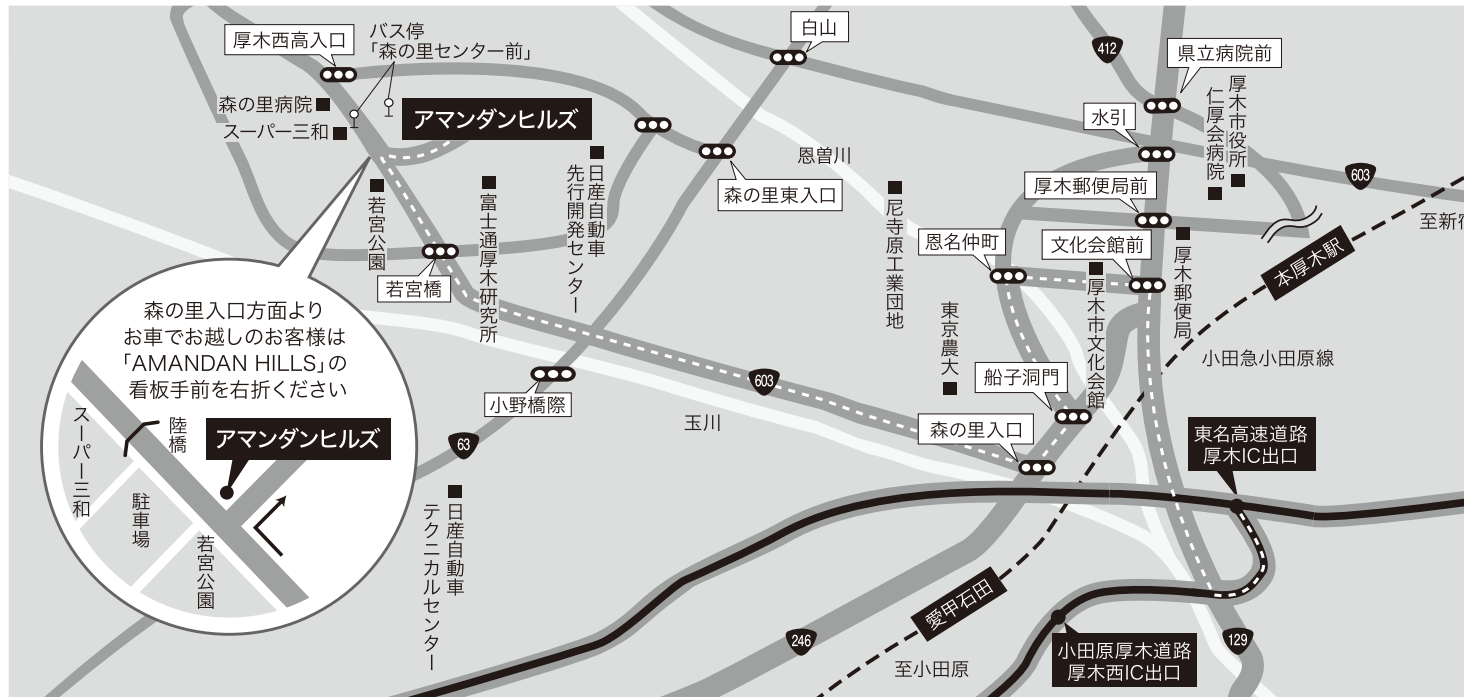

ACCESS MAP

厚木市森の里若宮13-3 TEL 046-290-3344

[電 車] 小田急小田原線「本厚木駅」よりバスで約30分・車で約15分

[お 車] 東名高速道路「厚木IC」より車で約15分(駐車場あり)

----- 「厚木IC」からはこちらのルートでお越しください

ご利用者さま
専用ページはこちら