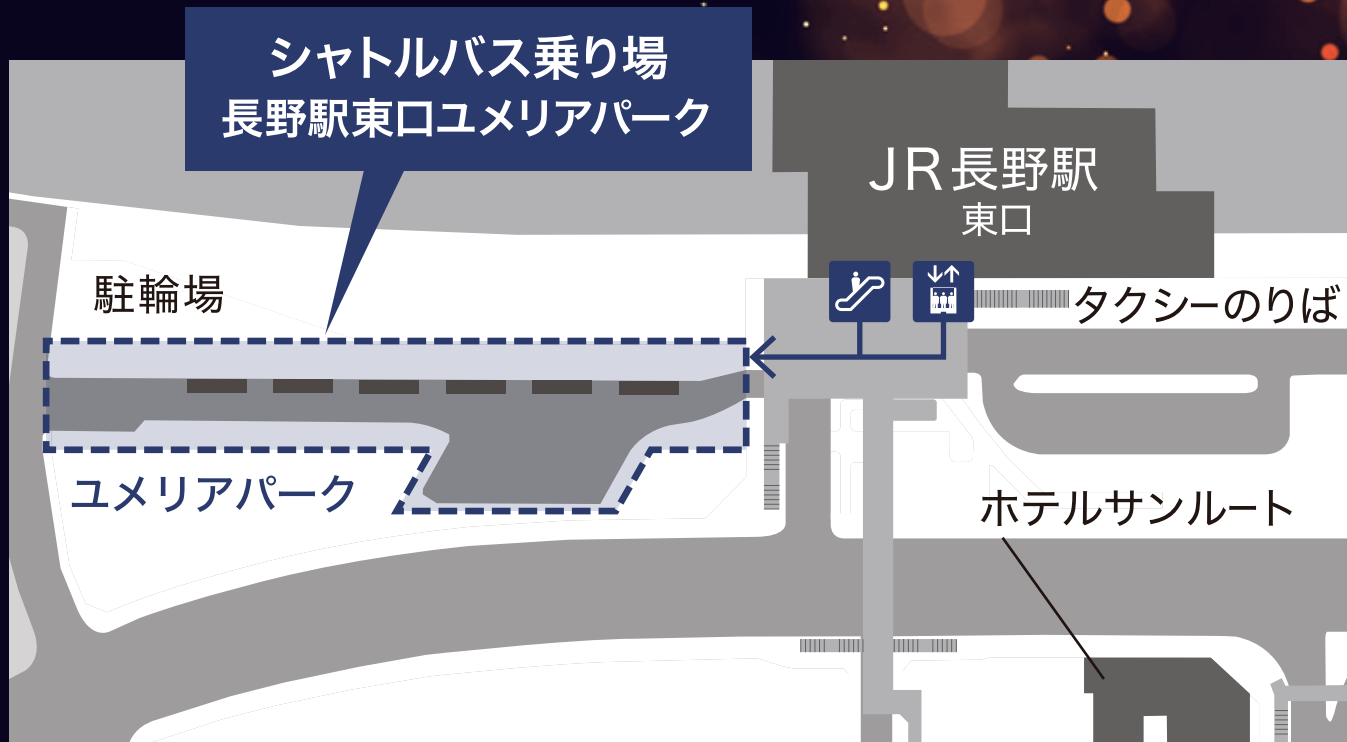

# 専用送迎バスのご案内

【長野駅 → アマダンスカイ】 17:30発 → 18:00着  
18:30発 → 19:00着  
19:30発 → 20:00着

【アマダンスカイ → 長野駅】 19:00発 → 19:30着  
20:00発 → 20:30着  
21:00発 → 21:30着

※座席定員制のため、満席の場合はご乗車になれません。予めご了承ください。

※交通事情により変更になる場合がございます